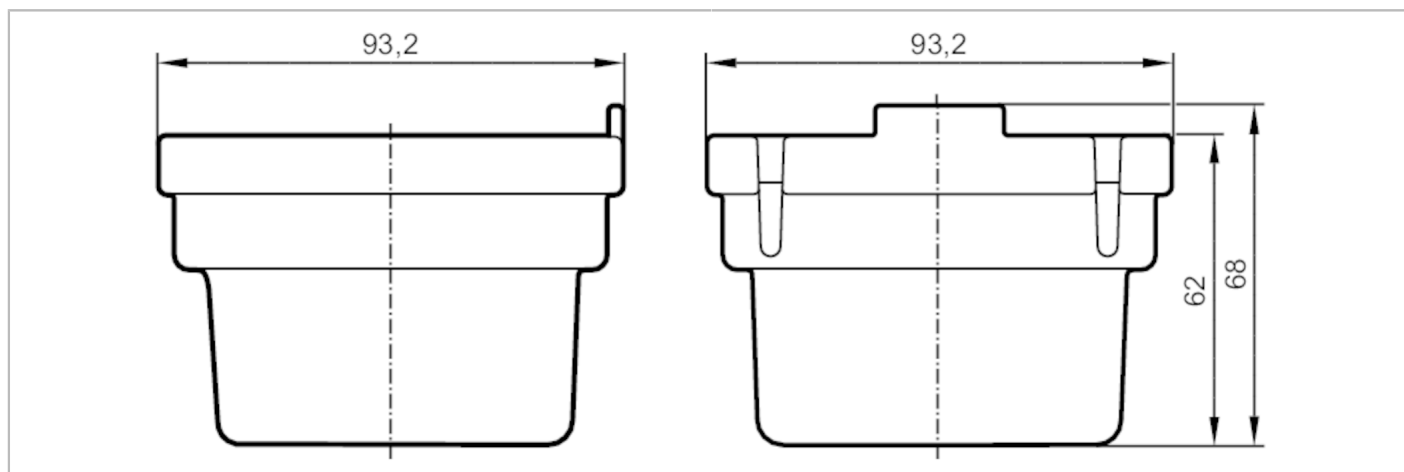

EC0407

Uchwyt wyświetlacza dla zestawu montażowego RAM

R360/BasicDisplay/Carrier

Aplikacja	
Wykonanie	do użytku na podstawie
Dane mechaniczne	
Waga [g]	85,5
Wymiary [mm]	93,2 x 93,2 x 68
Materiał	sztuczne tworzywo czarny
Akcesoria	
Dostarczane elementy	śruby mocujące Nakrętki
Uwagi	
Sztuk w opakowaniu	1 szt.