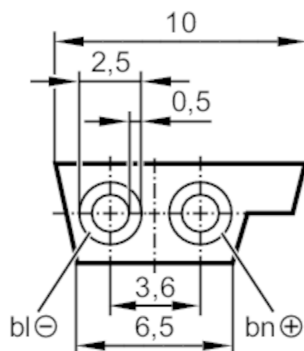

E74013

Przewód płaski AS-i

Flat cable 500 meter EPDM bk

Aplikacja

Konstrukcja

Bezhalogenu

Aplikacja

zewnętrzne napięcie zasilania 24 V

Dane elektryczne

Napięcie zasilania

[V]

24 DC

Warunki pracy

Temperatura otoczenia

[°C]

-40...85

Dane mechaniczne

Waga

[g]

37500

Uwagi

Uwagi

500 m Szpuła

Sztuk w opakowaniu

500 m

Połączenie elektryczne

Przewód: 500 m, EPDM, Bezhalogenu, czarny; 2 x 1,5 mm²