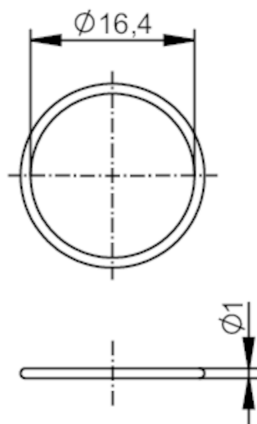

E30511

O-ring

O-RG 16,40x1,00/EPDM 5 PIECE

Warunki pracy

Temperatura otoczenia	[°C]	-40...150
-----------------------	------	-----------

Dane mechaniczne

Waga	[g]	1,85
Średnica wewnętrzna	[mm]	16,4
Średnica zewnętrzna	[mm]	18,4
Materiał		EPDM