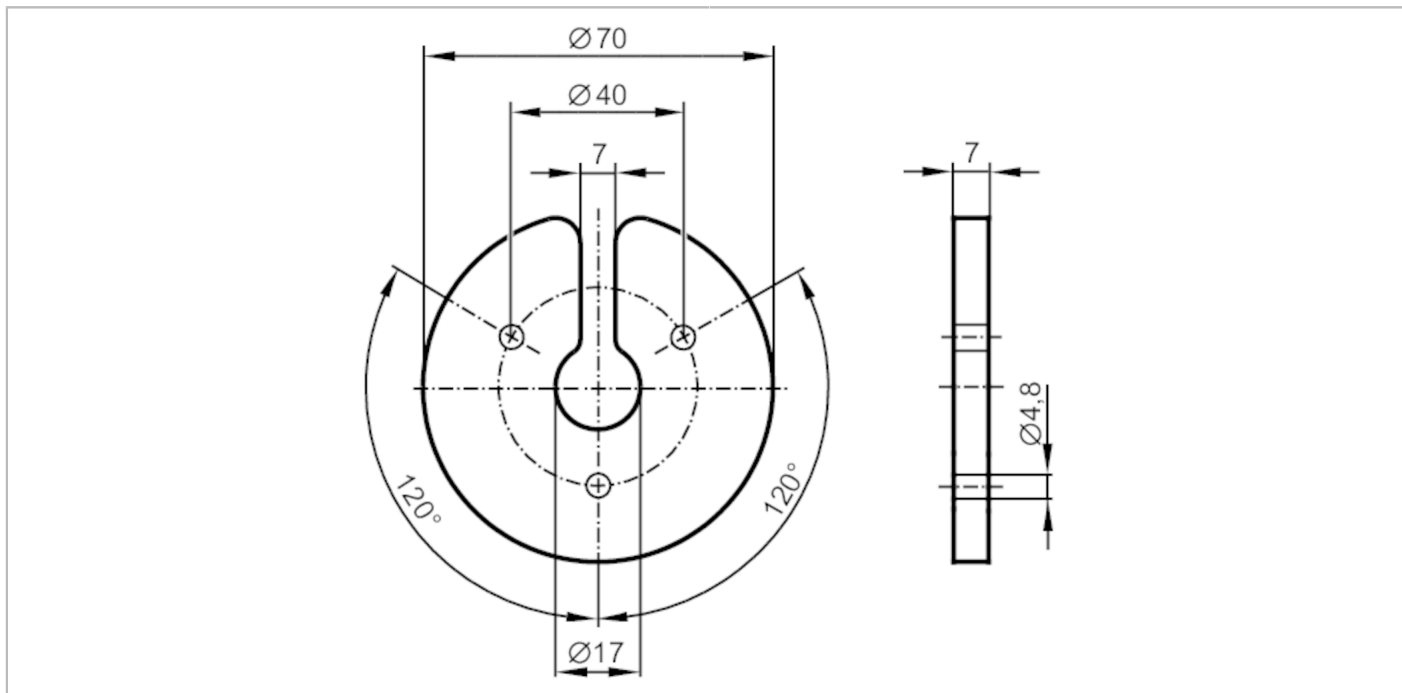

E89064

Wspornik z bocznym przepustem przewodu

LED-Tower/cable bracket

Dane mechaniczne

Waga	[g]	29,2
Wymiary	[mm]	Ø 70
Materiał		PA 6 czarny

Akcesoria

Akcesoria (opcjonalne)	podstawa montażowa:, E89060
------------------------	-----------------------------