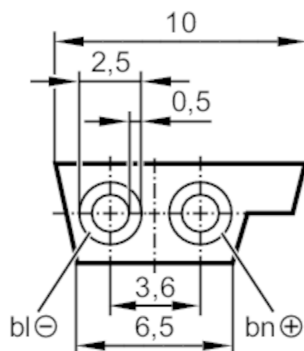

E74104

Przewód płaski AS-i

AS-i Flat cable PUR ye 1000m

Aplikacja	
Konstrukcja	Bezhalogenu
Dane elektryczne	
Napięcie zasilania [V]	26,5...31,6 DC
Warunki pracy	
Temperatura otoczenia [°C]	-40...85
Dane mechaniczne	
Waga [g]	67585,3
Uwagi	
Uwagi	1000 m dostarczany na szpuli
Sztuk w opakowaniu	1000 m
Połączenie elektryczne	
Przewód: 1000 m, PUR, Bezhalogenu, kolor żółty; 2 x 1,5 mm ²	