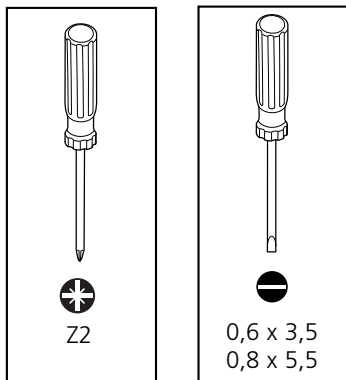

**Montageanleitung**  
**Installation instructions**  
**Notice de montage**  
**Instrucciones de montaje**  
**Istruzioni di montaggio**

**E7007S**

Sachnr. 7390698/00 09/2007

$M \leq 0,8 \text{ Nm}$  

	a ≥ [mm]	b ≥ [mm]
M22-(S)-...(IEC / EN 60947)	30	50
	30	40
M22-D...+M22-T-D	33	40
M22-D (R) (P)...	38	40
M22-PV(L) + M22-PL-PV	48	56
M22-PV(L) (S...) + M22-D...	33	40