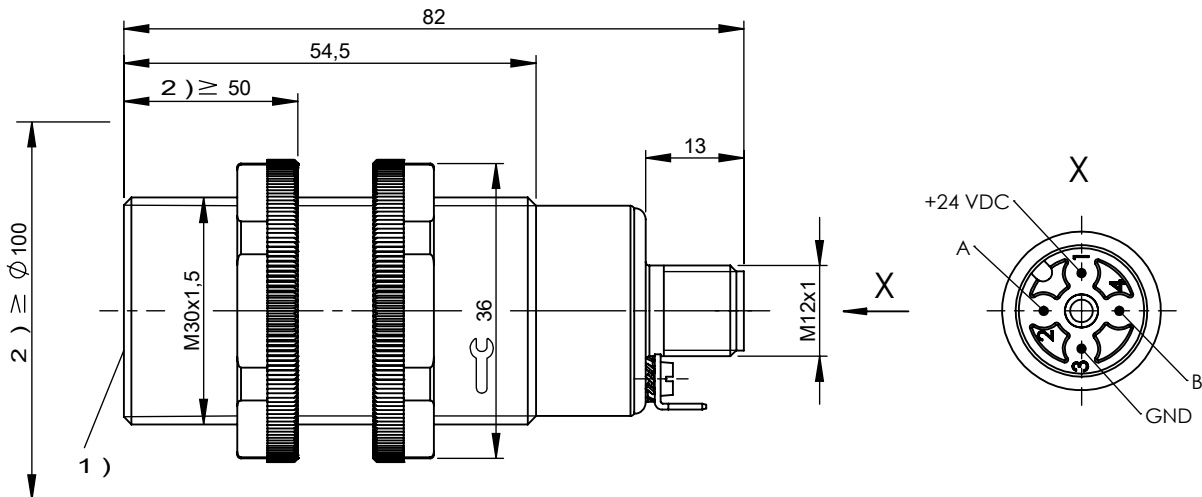

BIS VL-300-...

Schreib-/Lesekopf M30x1,5 x 82 mm
Read/Write head M30x1,5 x 82 mm

1) aktive Fläche
2) Freizone

1) Active surface
2) Clear zone

Bitte lesen Sie die Sicherheitsinformationen in der Betriebsanleitung BIS V-6-...-..., bevor Sie das Gerät oder mit dem Gerät geliefertes Zubehör verwenden. Die neueste Version der Betriebsanleitung BIS V-6-...-... finden Sie unter www.balluff.com.