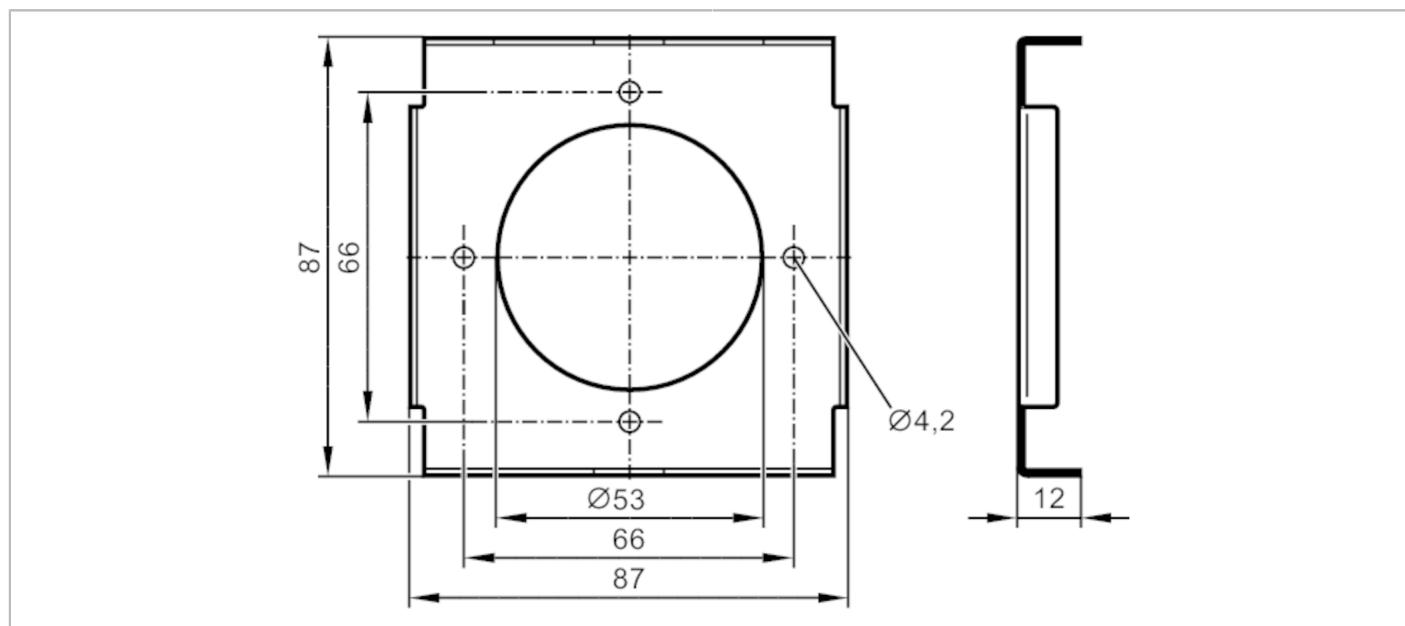

EC0403

Ramka montażowa

R360/Display/Fitting Panel

Aplikacja	
Wykonanie	dla BasicDisplay CR0451
Dane mechaniczne	
Waga [g]	70,5
Typ montażu	panel
Wymiary [mm]	87 x 12 x 87
Materiał	stal nierdzewna (1.4301 / 304)
Uwagi	
Sztuk w opakowaniu	1 szt.