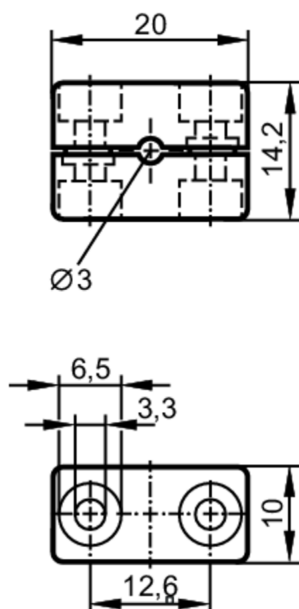

## Obejma montażowa

MOUNTING CLAMP D3 C60MM

### Dane mechaniczne

Waga	[g]	6,2
Wymiary	[mm]	14,2 x 20 x 10
Średnica wewnętrzna	[mm]	3
Materiał		PC