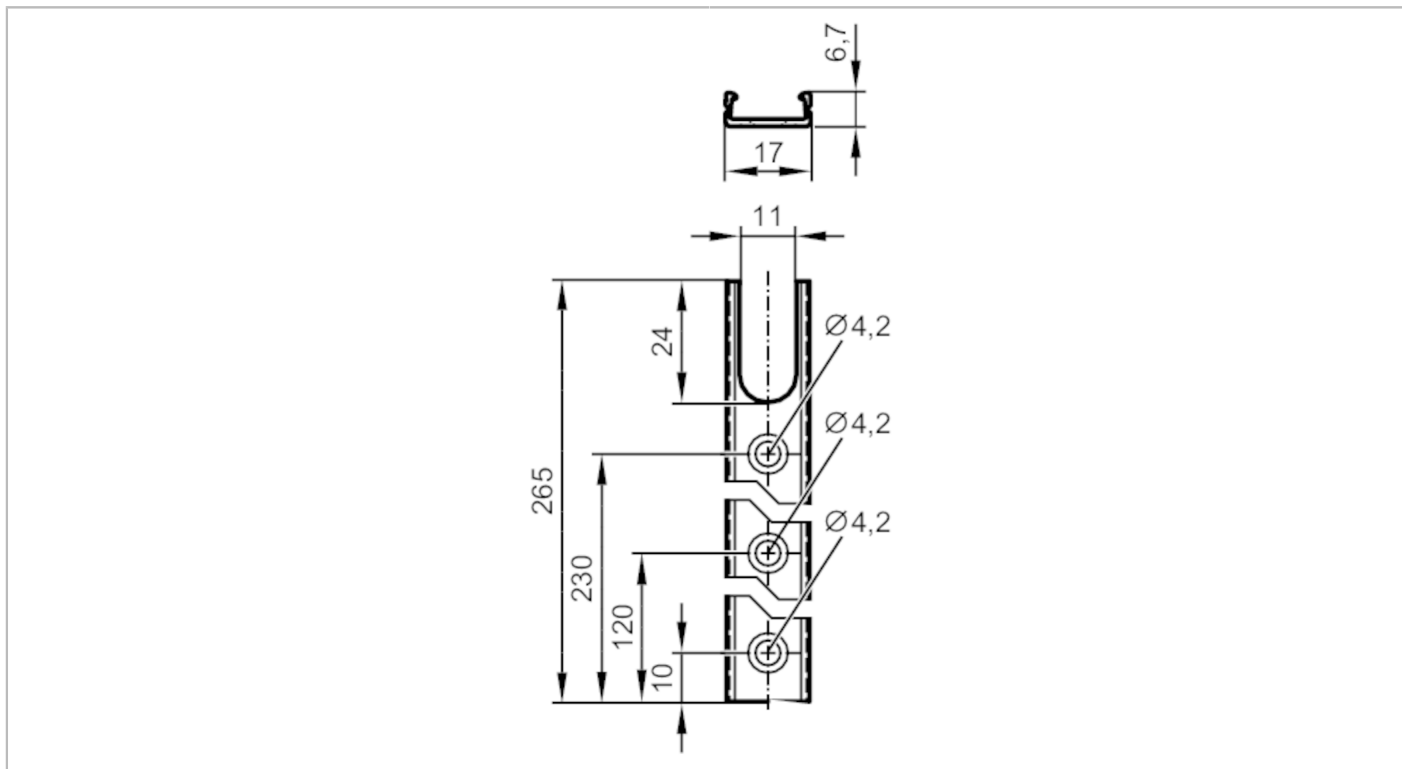

E89031

Profil aluminiowy

LED-MountingProfile, 265mm

Aplikacja	
Aplikacja	do montażu pasków LED
Dane mechaniczne	
Waga [g]	39,7
Wymiary [mm]	265 x 17 x 6,7
Materiał	Profil: aluminium EN AW-6060 T66
Uwagi	
Sztuk w opakowaniu	1 szt.