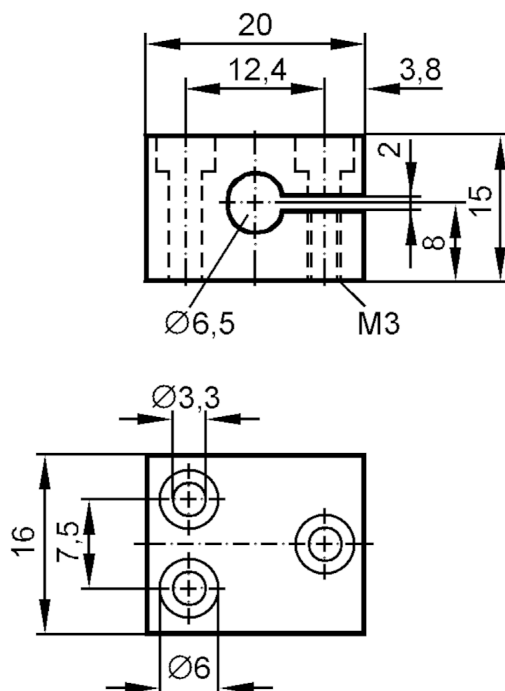

E11294

Obejma montażowa

MOUNTING CLAMP D6,5MM

Aplikacja

Wykonanie dla typu $\varnothing 6,5$ mm

Warunki pracy

Temperatura otoczenia [$^{\circ}\text{C}$] -25...85

Dane mechaniczne

Waga [g] 11,7

Wymiary [mm] 15 x 20 x 16

Średnica wewnętrzna [mm] 6,5

Materiał stop aluminium

Uwagi

Sztuk w opakowaniu 1 szt.