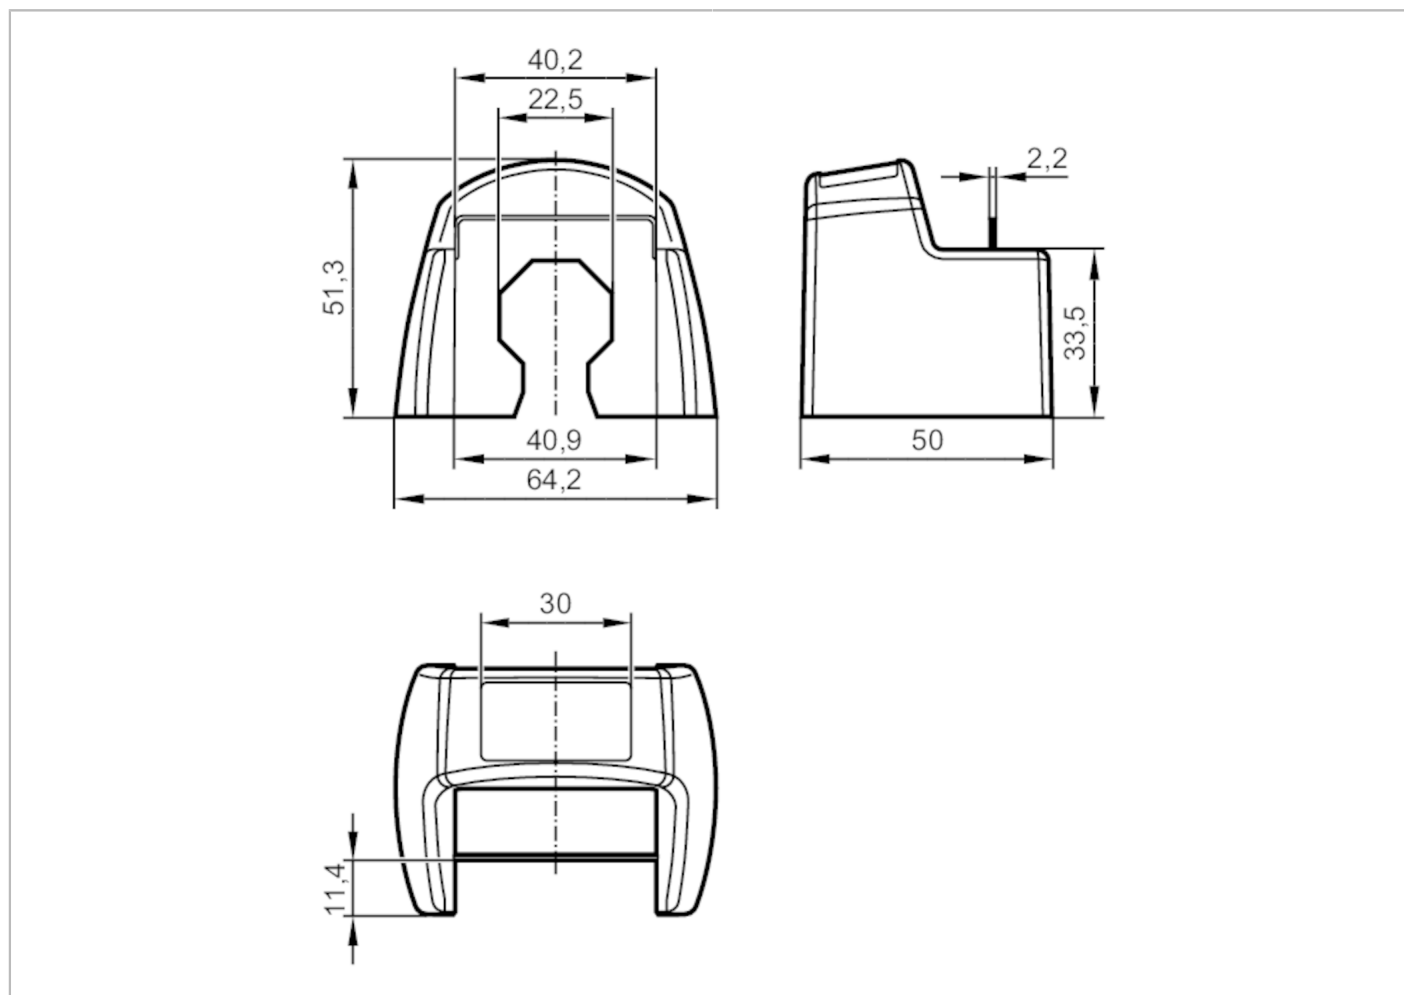

## Obudowa ochronna do czujników do pozycjonowania

PROTECTIVE COVER IMC FRONTLOOKING

<b>Aplikacja</b>	
Wykonanie	dla typu IMC
<b>Dane mechaniczne</b>	
Waga [g]	40
Materiał	PBT czarny; mocowanie: stal nierdzewna (1.4401 / 316)
<b>Uwagi</b>	
Sztuk w opakowaniu	1 szt.