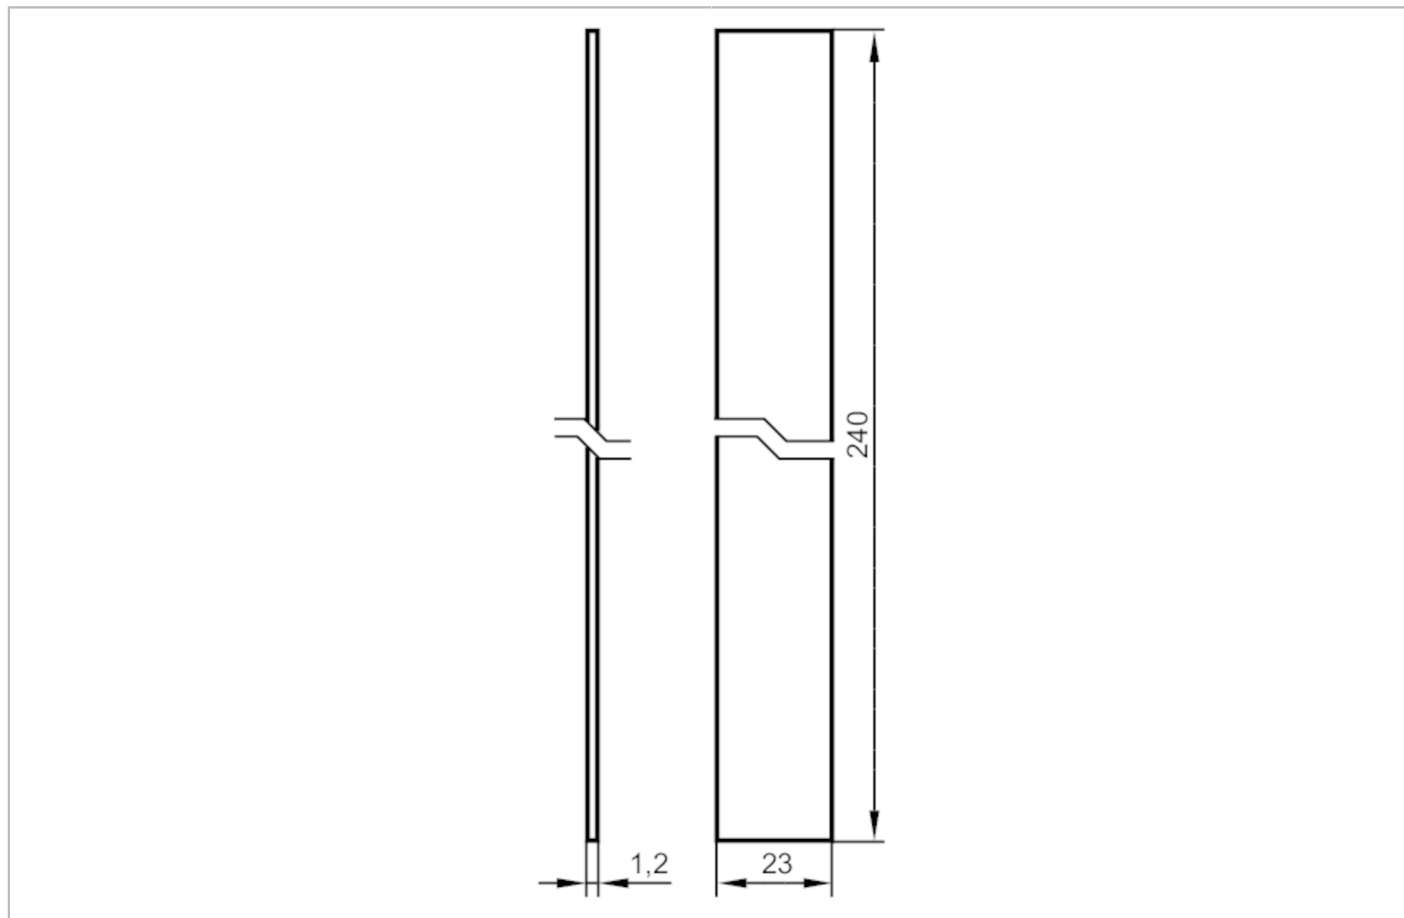

E12677

Klebeband

ADAPT KQ10 SURFACE MOUNT TAPE

Dane mechaniczne

Waga	[g]	60,7
Materiał		Klej: akrylanowy

Uwagi

Sztuk w opakowaniu		10 szt.
--------------------	--	---------