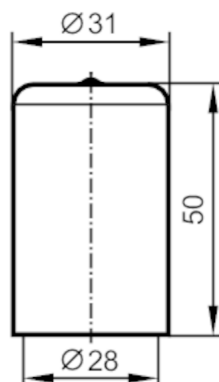

E43385

Pokrywa

PROTECTIVE COVER /PVC/5pcs

Dane mechaniczne

Waga	[g]	62
Materiał		PVC

Uwagi

Sztuk w opakowaniu		5 szt.
--------------------	--	--------