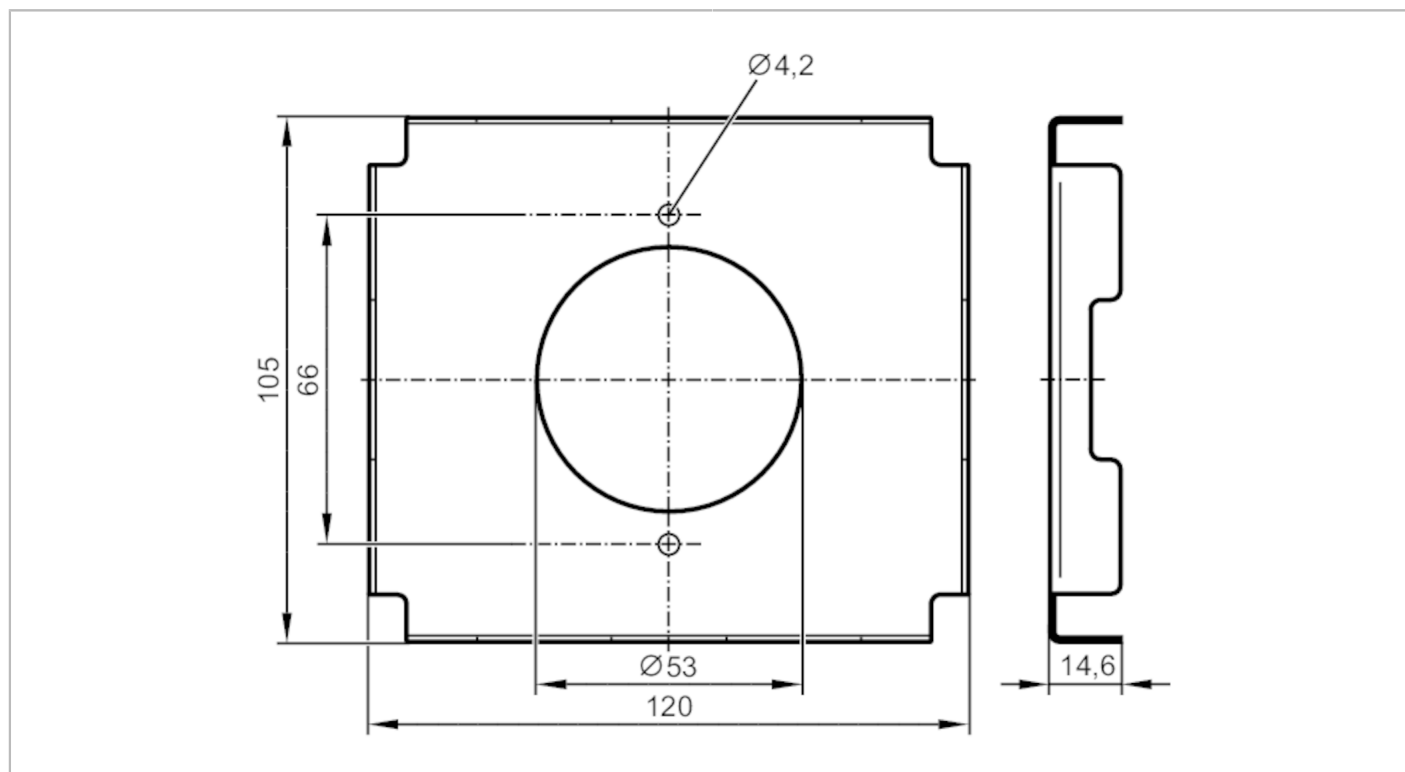

## Ramka montażowa

R360/DisplayXL/FittingPanel

Aplikacja	
Wykonanie	dla BasicDisplay XL CR0452
Dane mechaniczne	
Waga [g]	153,5
Typ montażu	panel
Wymiary [mm]	105 x 15,6 x 120
Materiał	stal nierdzewna (1.4301 / 304)
Uwagi	
Sztuk w opakowaniu	1 szt.