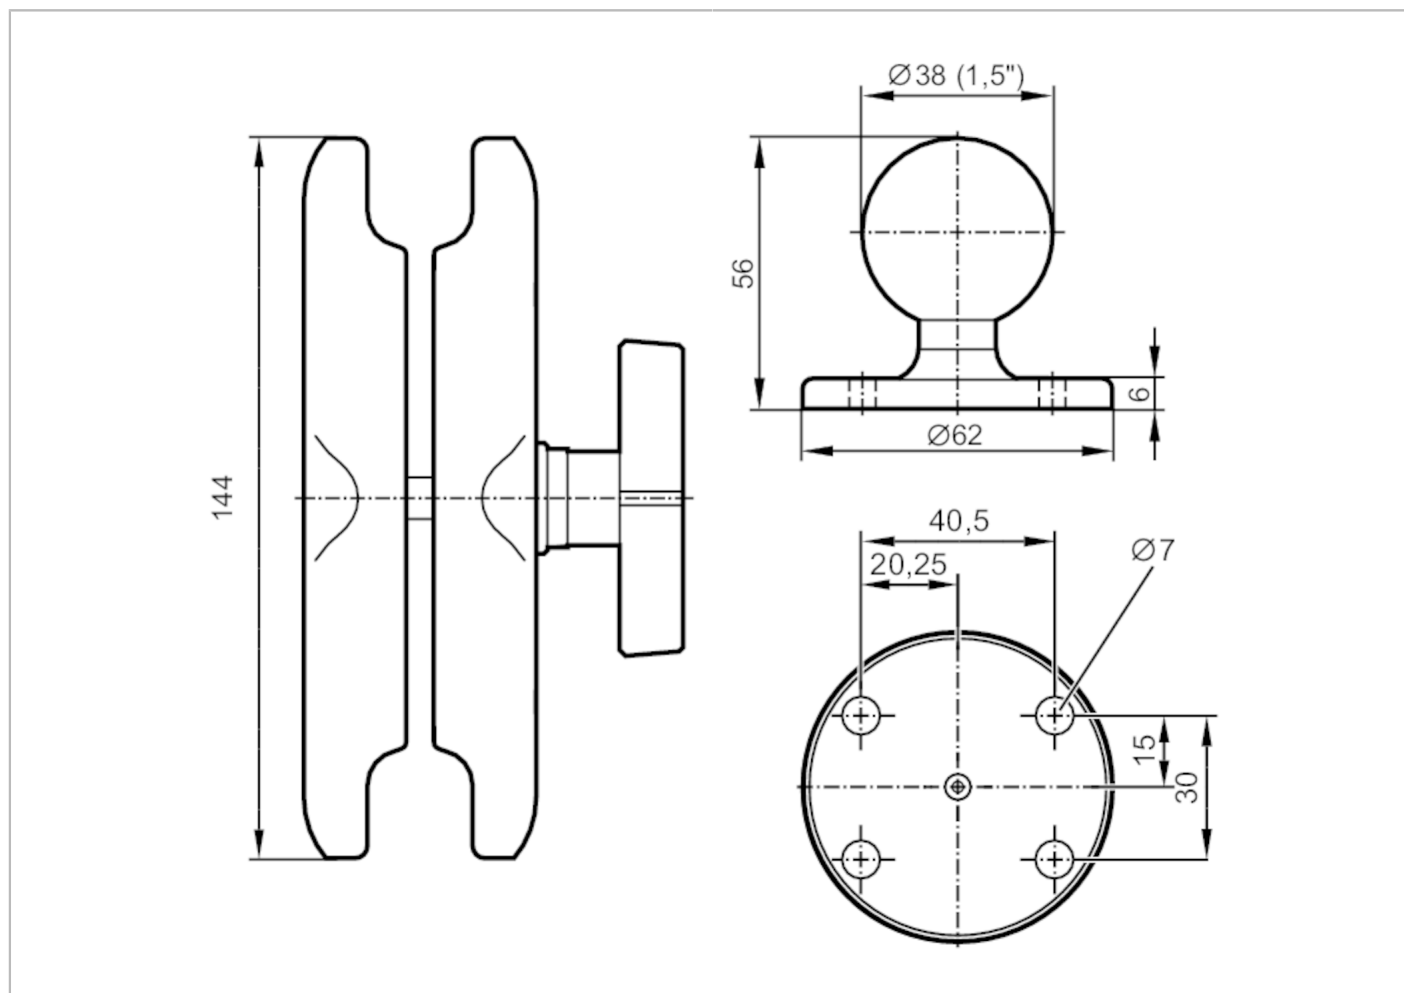

E2M237

Zestaw montażowy

MOUNTING SET MONITOR 144MM

Warunki pracy

Temperatura otoczenia [°C] -40...85

Dane mechaniczne

Waga [g] 512

Materiał mocowanie: aluminium anodowane

Akcesoria

Dostarczane elementy mocowania: 2, E2M238

Uwagi

Sztuk w opakowaniu 1 szt.