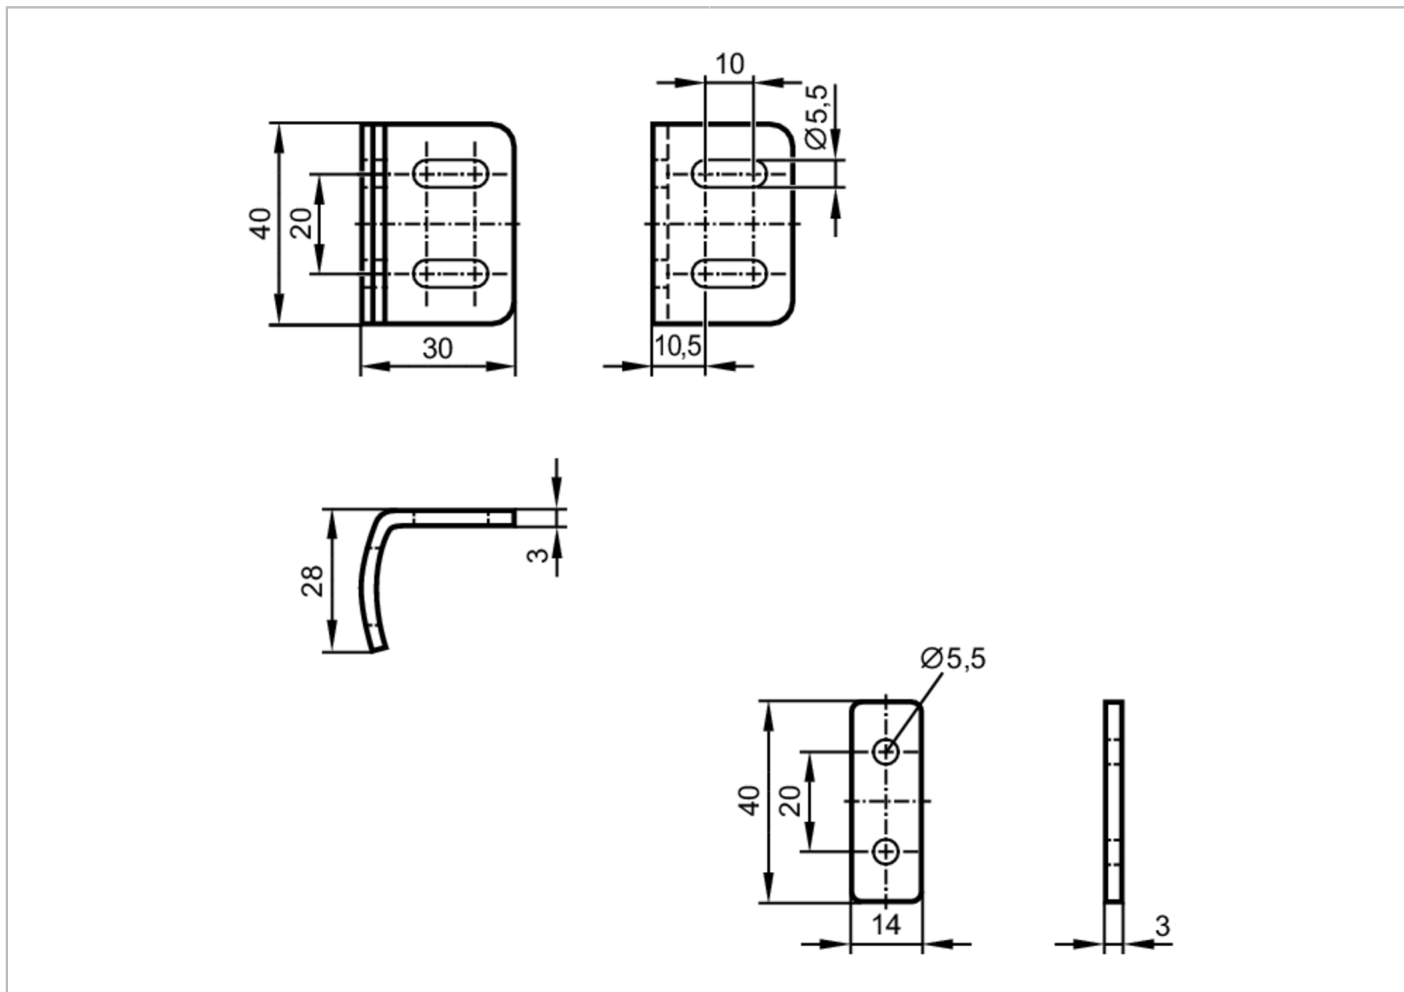

EY3005

Nastawialny wspornik kątowy

ADJUSTABLE ANGLE +/- 7° SET6

Aplikacja	
Montaż	osiowy; ($\pm 7^\circ$)
Dane mechaniczne	
Waga [g]	347,5
Materiał	metal ocynkowana
Uwagi	
Sztuk w opakowaniu	6 szt.