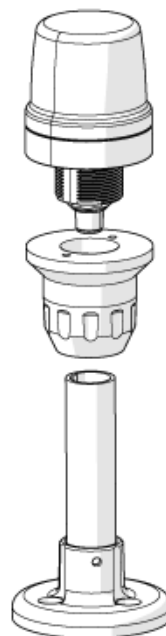

## Podstawa montażowa

LED-Tower/Base bracket

1 otwór

### Dane mechaniczne

Waga	[g]	141
Wymiary	[mm]	Ø 70 / L = 35
Materiał		aluminium czarny

## Podstawa montażowa

LED-Tower/Base bracket

### diagramy i wykresy

montaż na podstawie

montaż na podstawie