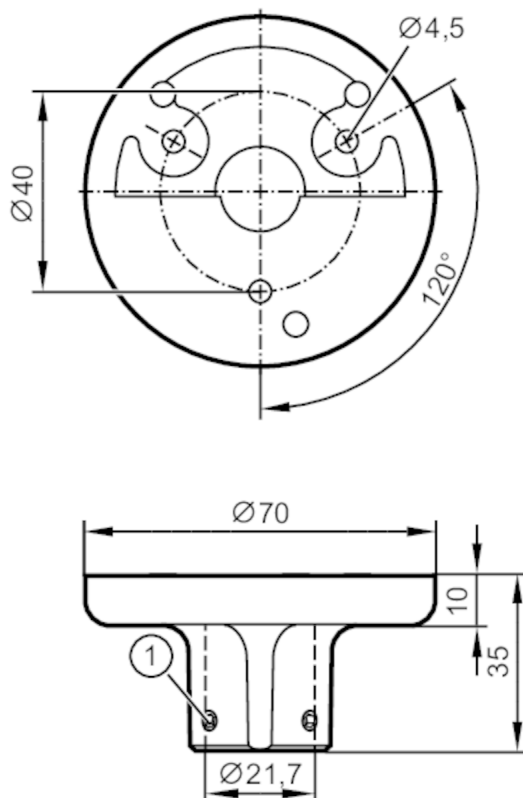

## Podstawa montażowa

LED-Tower/Base bracket

1 otwór

### Dane mechaniczne

Waga	[g]	141
Wymiary	[mm]	Ø 70 / L = 35
Materiał		aluminium czarny

### Akcesoria

Akcesoria (opcjonalne)	tuleja montażowa 100 mm, E89065
	tuleja montażowa 300 mm, E89066
	tuleja montażowa 800 mm, E89067

### diagramy i wykresy

montaż na podstawie

montaż na podstawie