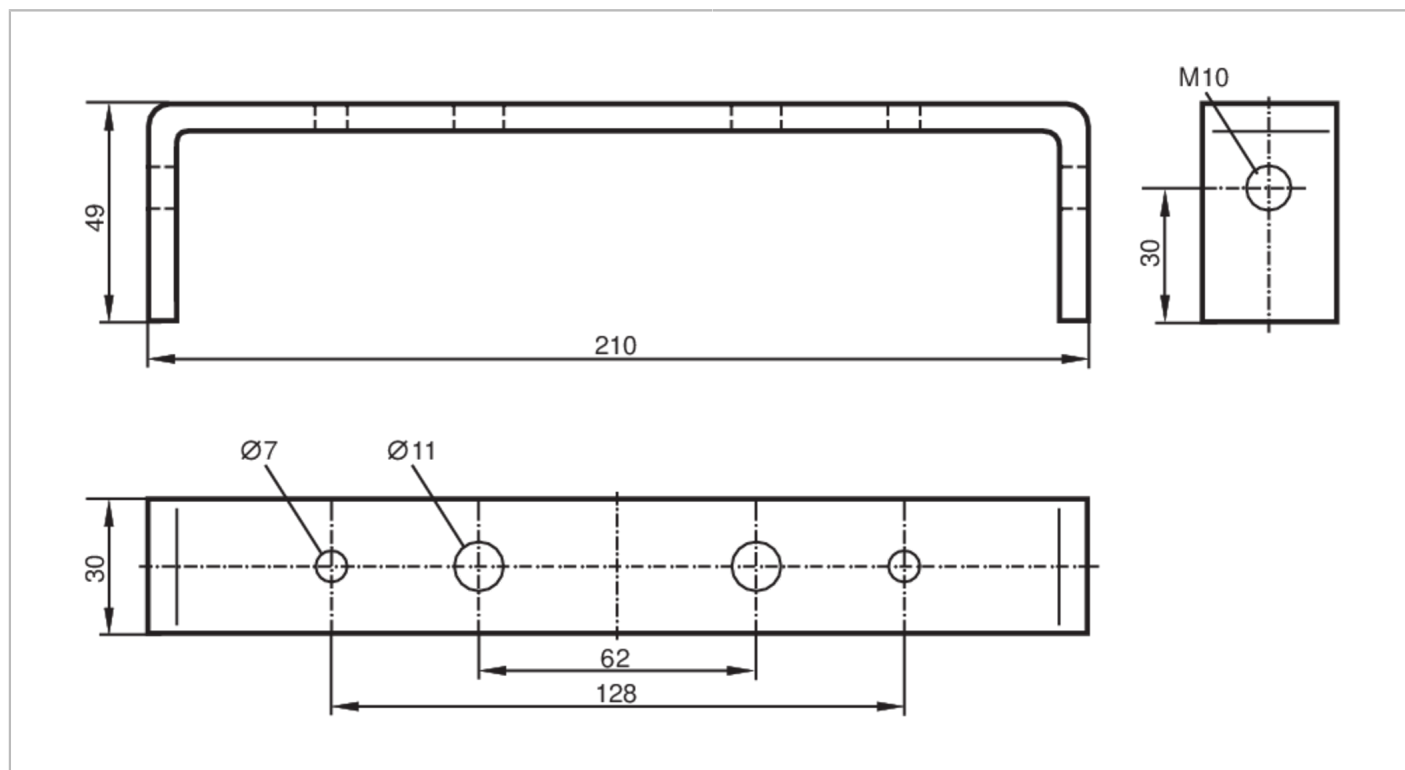

E40204

Wspornik montażowy

MOUNTING SET

Dane mechaniczne

Waga	[g]	891,5
Materiał		stal nierdzewna (1.4301 / 304)

Akcesoria

Dostarczane elementy	Akcesoria montażowe
----------------------	---------------------