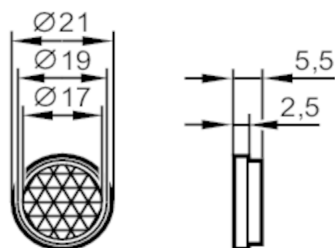

E20504

Odbłyśnik do czujników refleksyjnych

REFLECTOR TS-17

Aplikacja	
Wykonanie	okrągły, do czujników na światło czerwone i podczerwień
Montaż	przyklejenie do powierzchni
Warunki pracy	
Temperatura otoczenia [°C]	-10...60
Dane mechaniczne	
Waga [g]	2,7
Wymiary [mm]	Ø 21 / L = 5,5
Powierzchnia reflektora [mm]	Ø 17
Materiał	sztuczne tworzywo
Uwagi	
Sztuk w opakowaniu	1 szt.