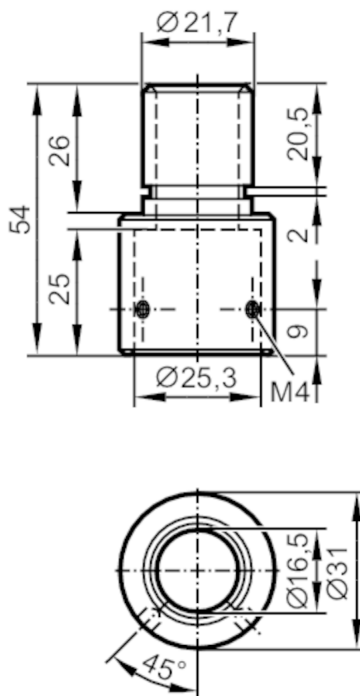

E89063

Adapter montażowy

LED-Tower/Pole adapter 21,7 - 25 mm

Aplikacja

Wykonanie

Złączka redukcyjna do montażu rurowego innych producentów $\varnothing 21,7 / \varnothing 25,3$

Dane mechaniczne

Waga [g]

32,7

Wymiary [mm]

$\varnothing 31 / L = 54$

Średnica wewnętrzna [mm]

25,3

Średnica zewnętrzna [mm]

21,7

Materiał

aluminium czarny

Akcesoria

Akcesoria (opcjonalne)

tuleja montażowa 100 mm, E89065

tuleja montażowa 300 mm, E89066

tuleja montażowa 800 mm, E89067

Uwagi

Sztuk w opakowaniu