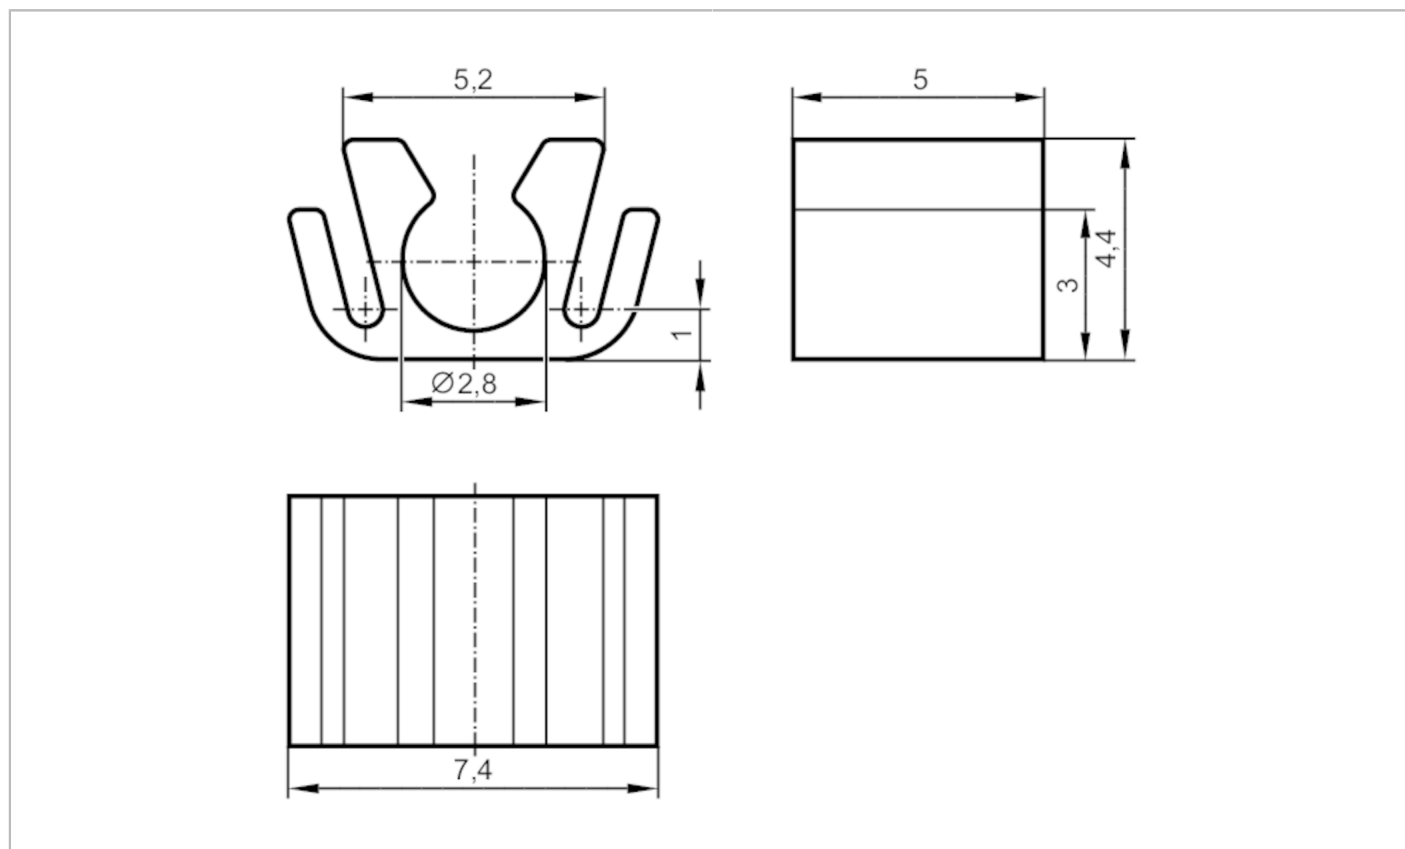

E12324

Uchwyt kablowy

CYLINDER SWITCH CABLE CLIP

Dane mechaniczne

Waga	[g]	3
Materiał		TPE-E

Uwagi

Sztuk w opakowaniu		10 szt.
--------------------	--	---------