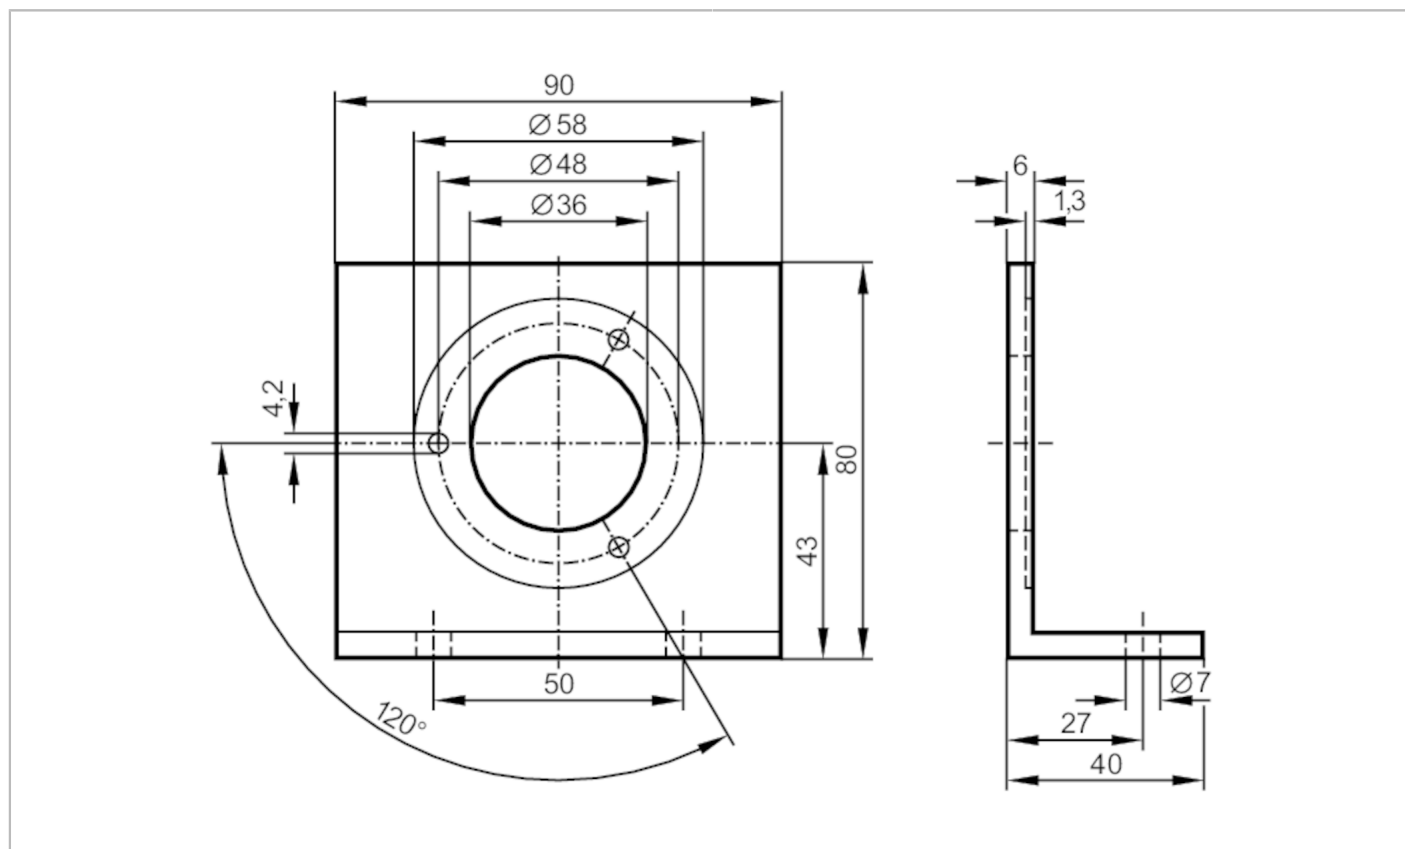

E60035

Kołnierz kątowy do enkoderów

ANGLE BRACKET RV,RMV

Aplikacja	
Wykonanie	dla enkoderów
Dane mechaniczne	
Waga [g]	143,4
Wymiary [mm]	80 x 90 x 40
Materiał	aluminium anodowany (czarny)
Uwagi	
Sztuk w opakowaniu	1 szt.