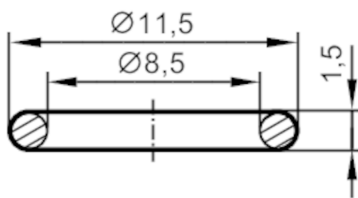

## O-ring

O-RG 8,50X1,50/EPDM 5 PIECE

### Dane mechaniczne

Waga	[g]	1,7
Średnica wewnętrzna	[mm]	8,5
Średnica zewnętrzna	[mm]	11,5
Materiał		EPDM