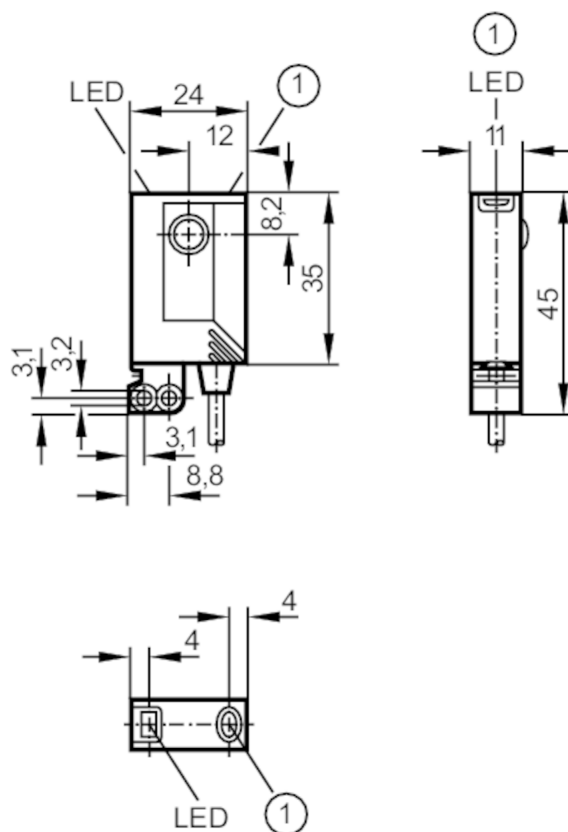

Czujnik typu bramka - odbiornik

OJE-FPKG/FO/0,15M/US

1 Przycisk bez funkcji

Cechy produktu

Rodzaj światła	światło czerwone
Obudowa	prostokątność

Aplikacja

Konstrukcja	styki połączone
Zasada działania	Bramka świetlna

Dane elektryczne

Napięcie zasilania [V]	10...30 DC
Pobór prądu [mA]	< 12
Klasa ochrony	III
Zabezpieczenie przed odwrotną polaryzacją	tak
Rodzaj światła	światło czerwone
Długość fali [nm]	660

Wyjścia

Wykonanie elektryczne	PNP
Funkcja wyjścia	tryb światło-włącz/ciemno-włącz; (programowalny)
Maks. spadek napięcia wyjścia przełączającego DC [V]	2,5

Dane mechaniczne

Waga	[g]	52,9
Obudowa		prostokątność
Wymiary	[mm]	35 x 24 x 11
Materiał		obudowa: ABS; mocowanie: cynk odlewany ciśnieniowo; okno LED: SEPS; przycisk: SEPS
Materiał soczewki		szkło
Umieszczenie soczewki		soczewki od frontu

Wyświetlacze / elementy robocze

Wyświetlacz	Stan wyjścia	1 x LED, kolor żółty
	działanie	1 x LED, kolor zielony
	Funkcja	1 x LED, kolor czerwony
Blokada elektroniczna		tak

Akcesoria

Dostarczane elementy	Zacisk montażowy: 1, E20964
	śruby mocujące: 2 x M3 x 16
	podkładki sprężyste: 2
	Nakrętki: 2