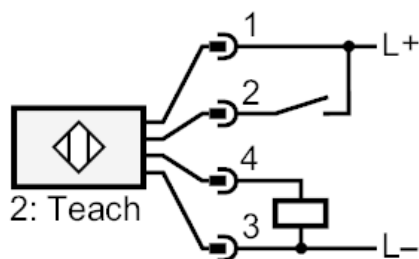

Wyświetlacze / elementy robocze

Wyświetlacz	Stan wyjścia	1 x LED, kolor żółty
	działanie	1 x LED, kolor zielony
	Funkcja	1 x LED, kolor czerwony
Blokada elektroniczna		tak

Akcesoria

Dostarczane elementy	Zacisk montażowy: 1, E20964
	śruby mocujące: 2 x M3 x 16
	podkładki sprężyste: 2
	Nakrętki: 2

Uwagi

Uwagi	Napięcie eksploatacji "supply class 2" zgodnie z cULus
Sztuk w opakowaniu	1 szt.

OJ5067

Czujnik typu bramka - odbiornik

OJE-FPKG/FOJ0,15M/US

Połączenie elektryczne

Przewód: 0,15 m, PVC

Konektor: 1 x M12; kodowanie: A; Materiał obudowy: Hytrel 8068; Nakrętka: stal nierdzewna (1.4404 / 316L); Styki: połączone

Podłączenie

2

Teach

diagramy i wykresy

wykres wzmocnienia