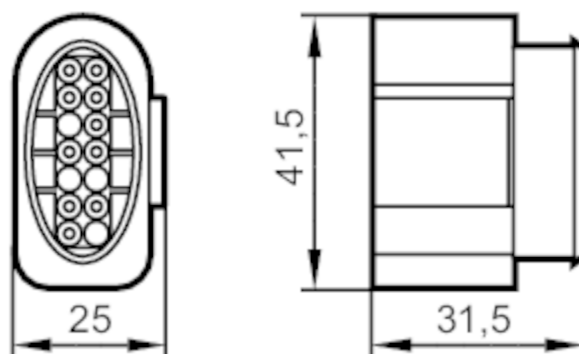

Konektor

Connection Set/14p

Aplikacja

Wykonanie prosty

Dane elektryczne

Napięcie zasilania [V] 24 AC/DC

Maks. całkowity prąd obciążenia [A] 4

Dane mechaniczne

Waga [g] 20,5

Materiał obudowa: PBT czarny

Uwagi

Sztuk w opakowaniu 1 szt.

Połączenie elektryczne

Konektor: 1 x

Połączenie elektryczne - wtyk

Podłączenie