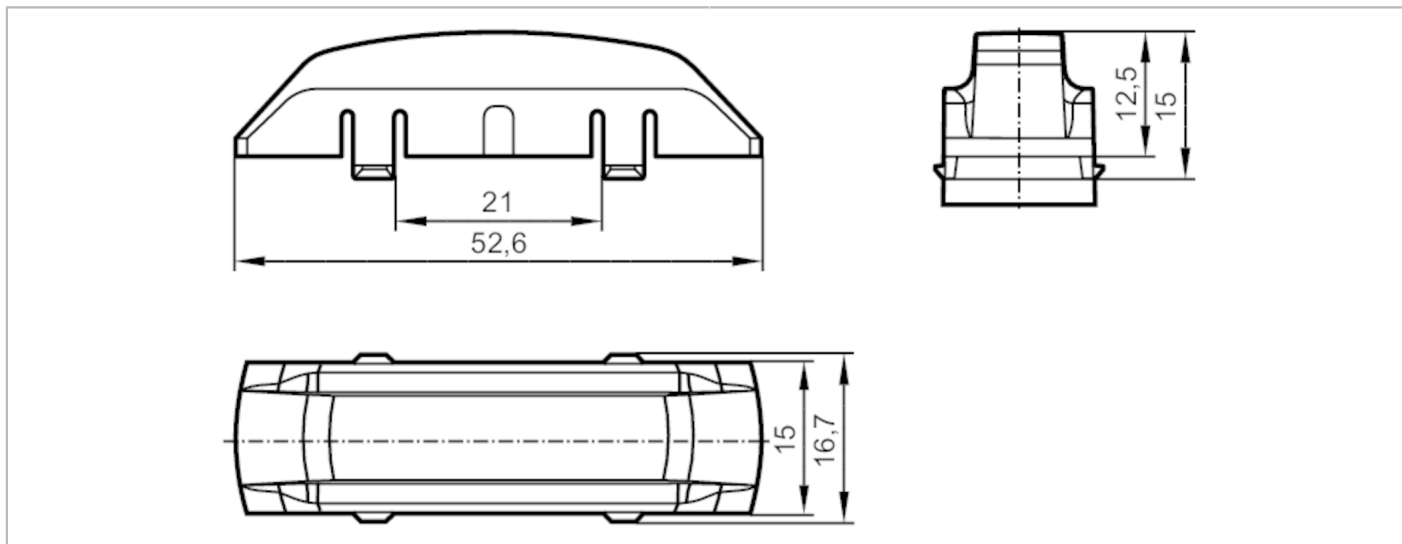

E12599

Wskaźnik położenia

INDICATOR BLUE FOR PUCK 10 PCS

Dane mechaniczne

Waga	[g]	39,7
Materiał		PA 6.6 niebieski

Uwagi

Sztuk w opakowaniu		10 szt.
--------------------	--	---------