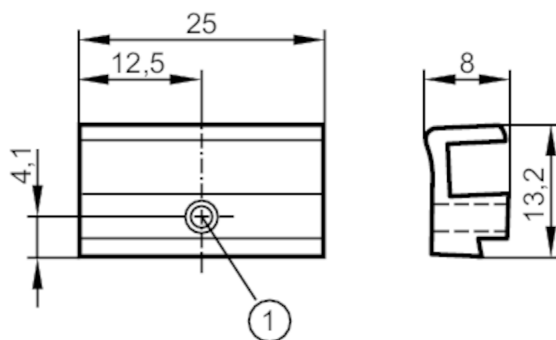

E11894

Adapter montażowy do siłowników Bosch Rexroth

ADAPT FOR CYL BOSCH 523

1 Śruba SW 1,5

Aplikacja

Wykonanie L-slot, dla typu, MKT

Dane mechaniczne

Waga [g] 5,9

Typ montażu dla serii: Bosch OCT

Wymiary [mm] 13,2 x 25 x 8

Materiał Adapter: aluminium; śruba: stal kwasoodporna

Uwagi

Sztuk w opakowaniu 1 szt.