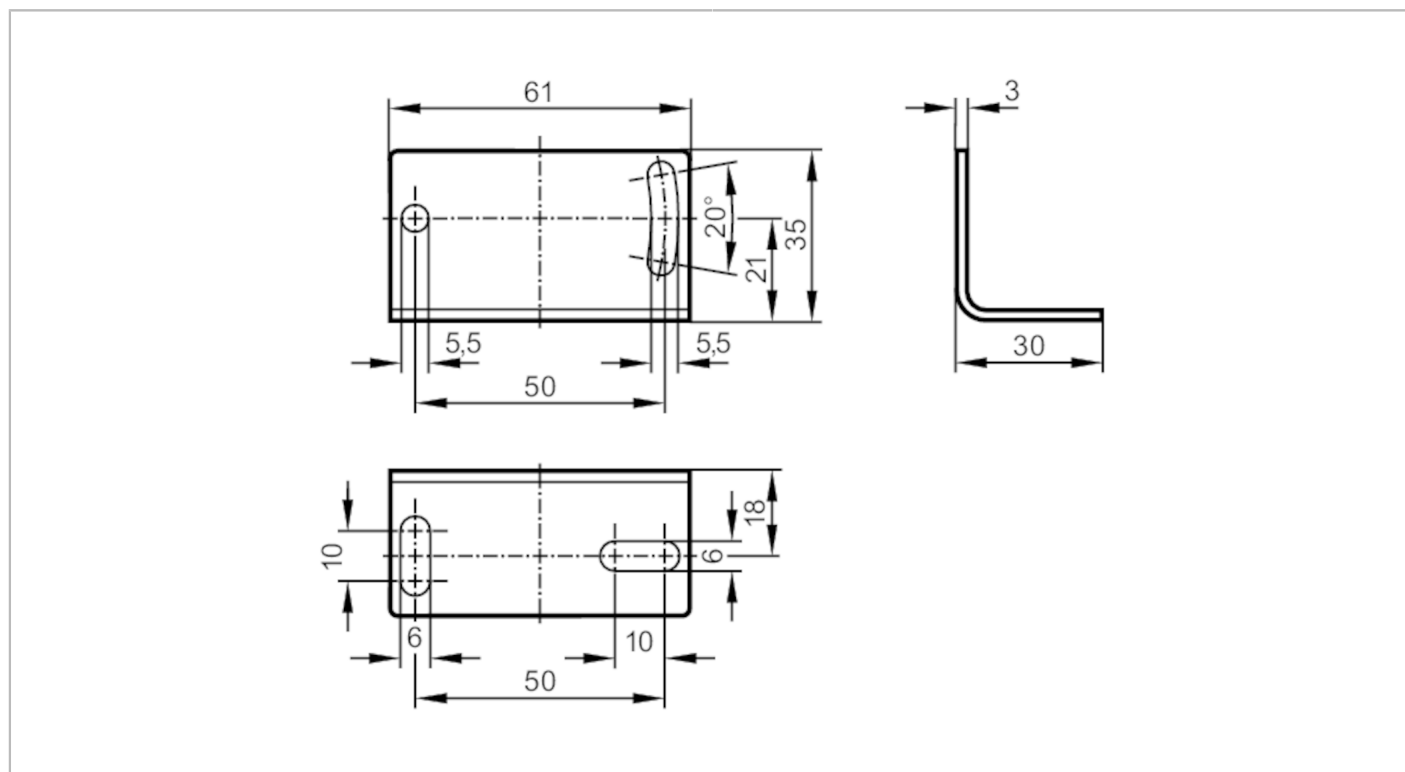

E20788

Wspornik kątowy

ANGLE BRACKET OL SMALL

Aplikacja	
Wykonanie	dla typu OL
Dane mechaniczne	
Waga [g]	102,5
Wymiary [mm]	35 x 61 x 30
Materiał	stal nierdzewna (1.4301 / 304)
Akcesoria	
Dostarczane elementy	śruby: 2 x M5 x 30 Nakrętki: 2 podkładki sprężyste: 2
Uwagi	
Sztuk w opakowaniu	1 szt.