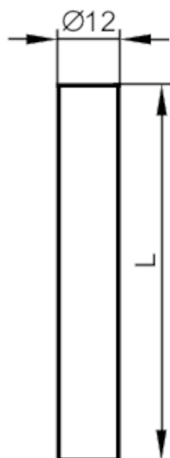

## Pręt montażowy

ROD MOUNTING 200MM STRAIGHT

### Dane mechaniczne

Waga [g] 182,2

Wymiary [mm] Ø 12 / L = 200

Materiał stal nierdzewna (1.4404 / 316L)