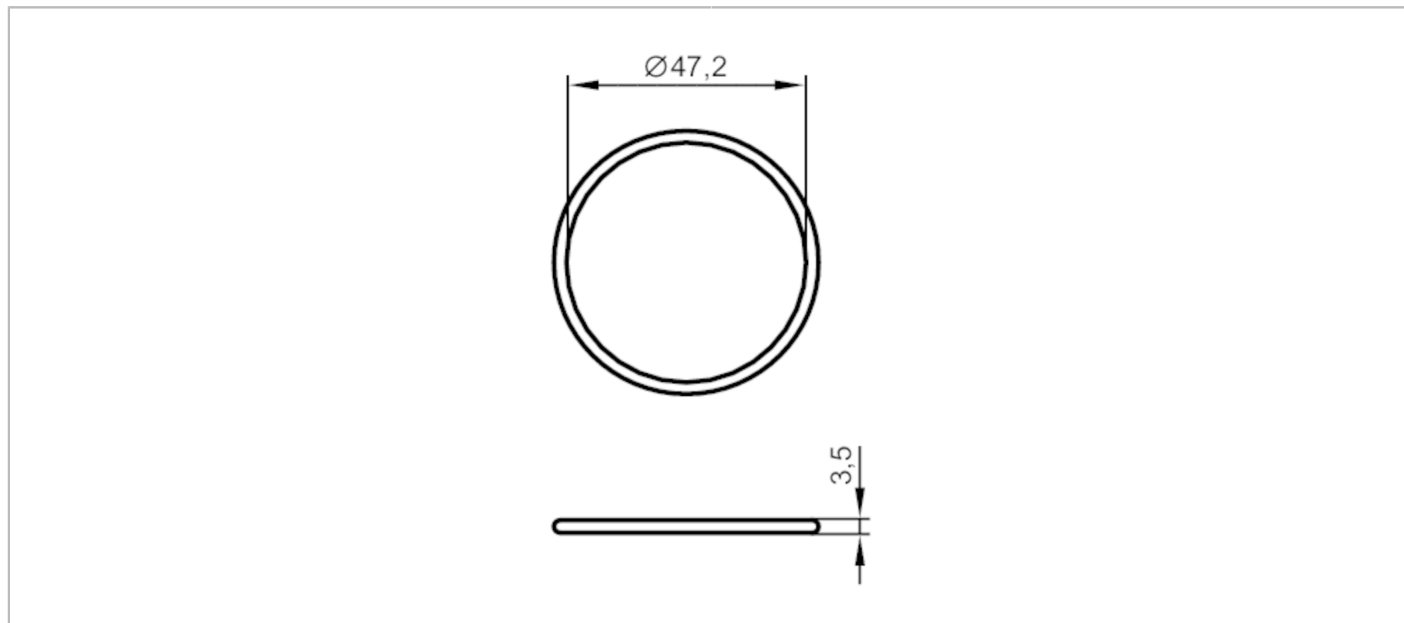

## O-ring

O-RG 47,22X3,53/EPDM 2 PIECES

### Dane mechaniczne

Waga	[g]	5
Średnica wewnętrzna	[mm]	47,22
Średnica zewnętrzna	[mm]	54,28
Materiał		EPDM