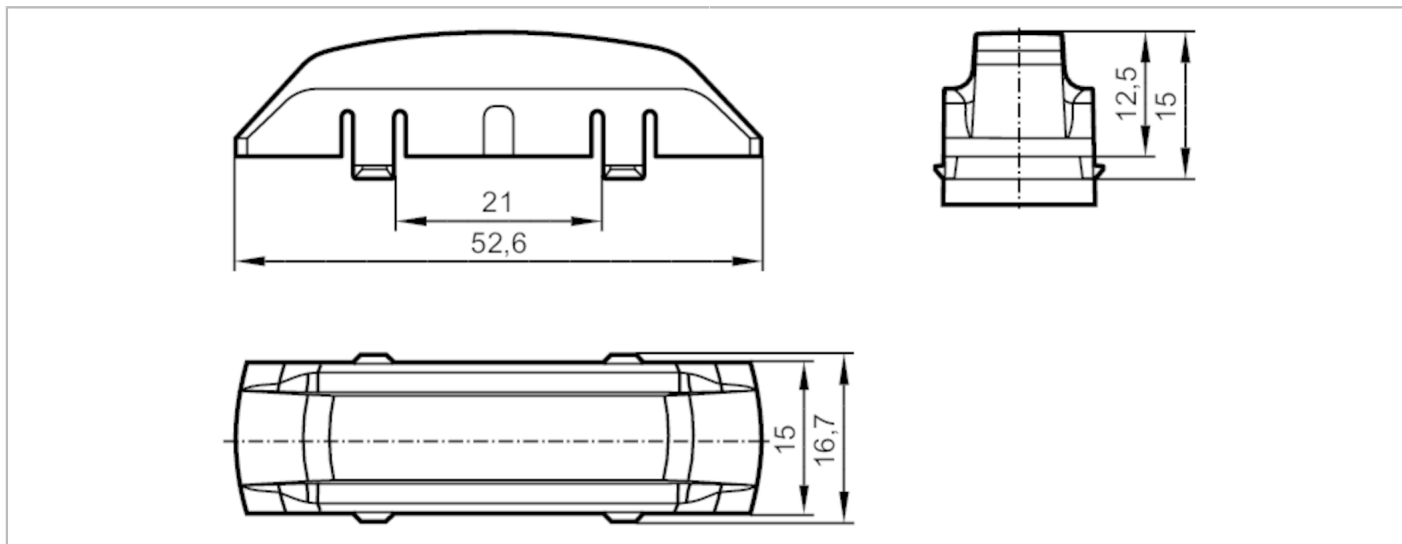

E12600

Wskaźnik położenia

INDICATOR RED FOR PUCK 10 PCS

Dane mechaniczne

Waga	[g]	39,5
Materiał		PA 6.6 kolor czerwony

Uwagi

Sztuk w opakowaniu		10 szt.
--------------------	--	---------