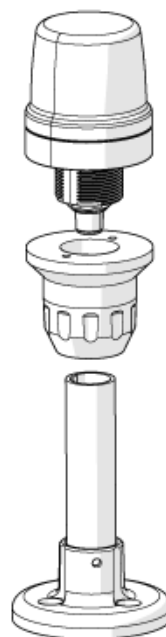

E89065

Tuleja montażowa

LED-Tower/Pole/100mm

L: 100 mm

Dane mechaniczne

Waga	[g]	32
Wymiary	[mm]	Ø 21,7 / L = 100
Materiał		aluminium czarny
Długość L	[mm]	100

Akcesoria

Akcesoria (opcjonalne)	podstawa montażowa:, E89060
	uchwyt ścienny:, E89061
	Adapter montażowy:, E89063

Uwagi

Sztuk w opakowaniu	1 szt.
--------------------	--------

diagramy i wykresy

montaż na podstawie

E89065

Tuleja montażowa

LED-Tower/Pole/100mm

montaż naścienny