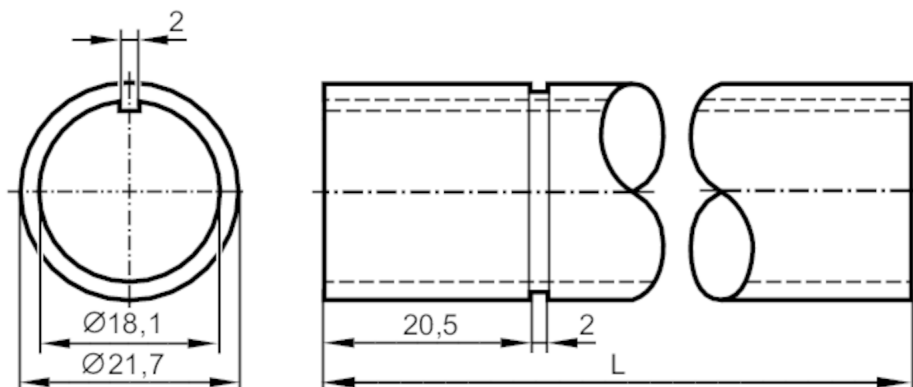

E89065

Tuleja montażowa

LED-Tower/Pole/100mm

L: 100 mm

Dane mechaniczne

Waga	[g]	32
Wymiary	[mm]	Ø 21,7 / L = 100
Materiał		aluminium czarny
Długość L	[mm]	100

Akcesoria

Akcesoria (opcjonalne)	podstawa montażowa:, E89060
	uchwyt ścienny:, E89061
	Adapter montażowy:, E89063

Uwagi

Sztuk w opakowaniu	1 szt.
--------------------	--------

diagramy i wykresy

montaż na podstawie

E89065

Tuleja montażowa

LED-Tower/Pole/100mm

montaż naścienny