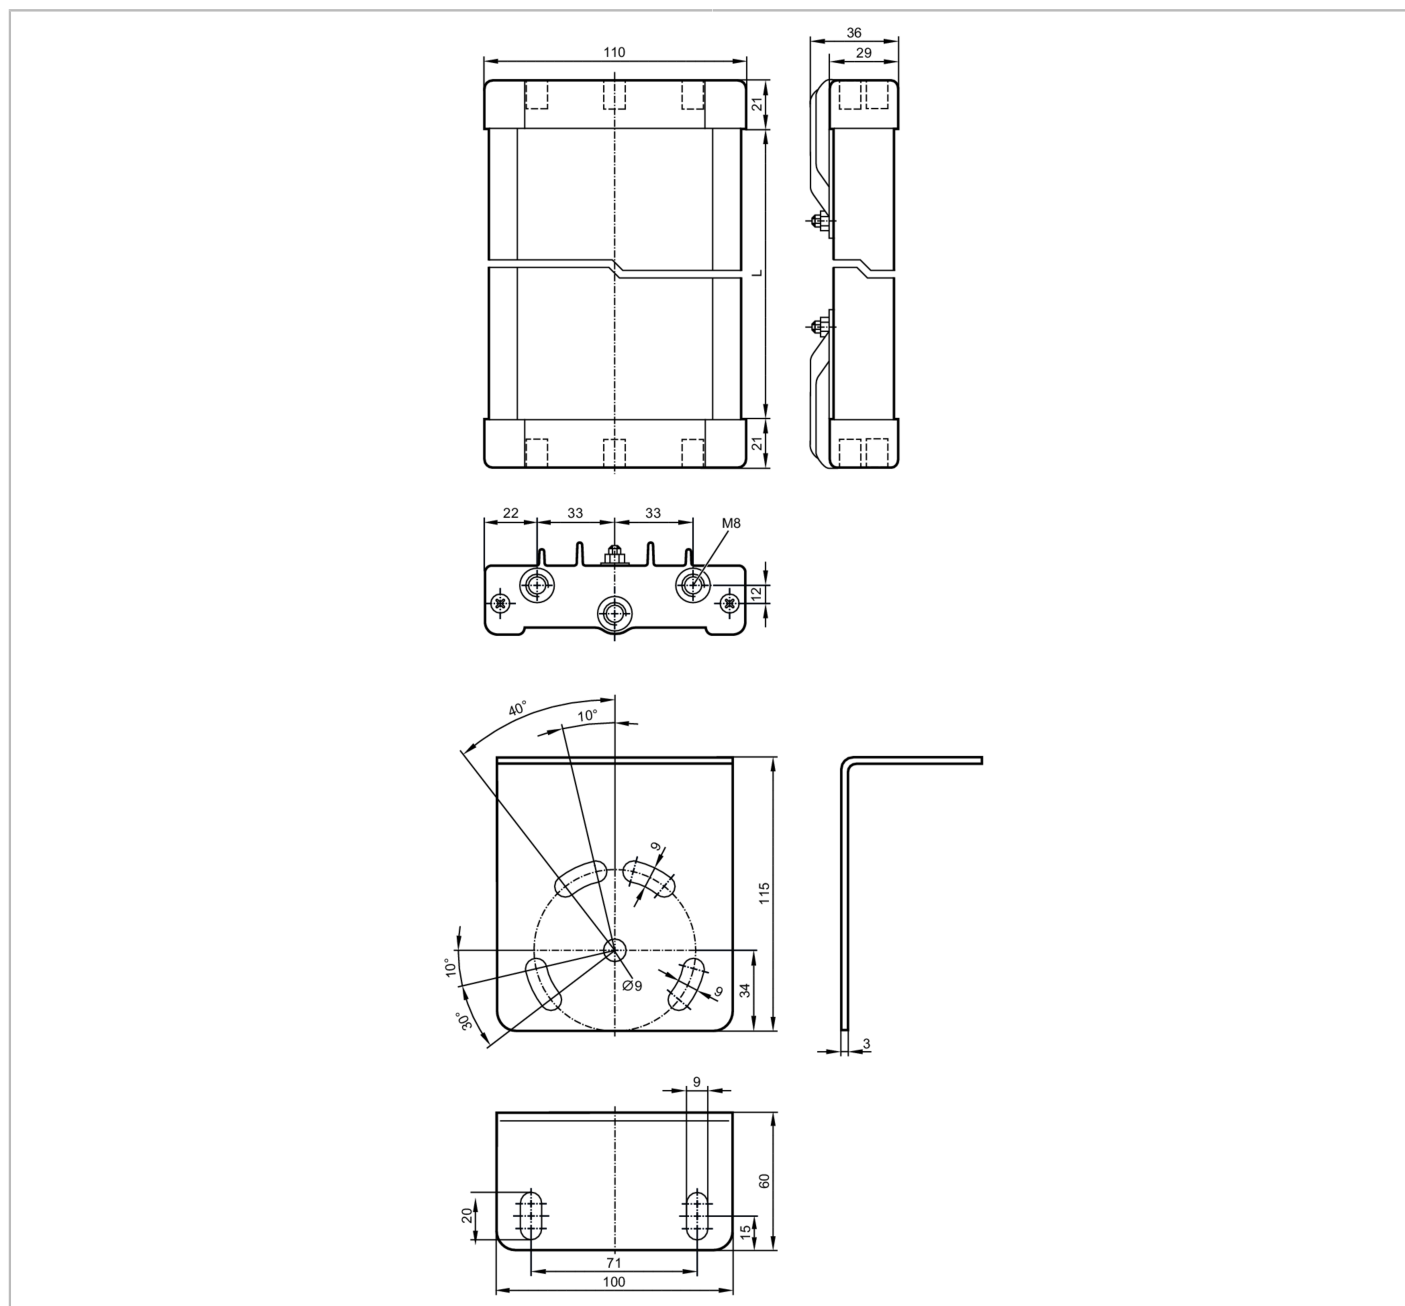

## Lustro narożne do barier bezpieczeństwa

DEFLECTION MIRROR 715 LENGTH

|                            |  |
|----------------------------|--|
| <b>Aplikacja</b>           |  |
| Wykonanie                  | dla barier bezpieczeństwa  |
| <b>Warunki pracy</b>       |  |
| Temperatura otoczenia [°C] | -10...55   |
| <b>Dane mechaniczne</b>    |  |
| Waga [g]                   | 4070   |
| Materiał                   | aluminium pokrycie epoksydowe; sztuczne tworzywo; Akcesoria: stal ocynkowana |
| Długość [mm]               | 715  |
| <b>Akcesoria</b>           |  |
| Dostarczane elementy       | śruby: 4 x M8<br>Nakrętka heksagonalna: 4 x M8<br>podkładki: 4               |

## Lustro narożne do barier bezpieczeństwa

DEFLECTION MIRROR 715 LENGTH