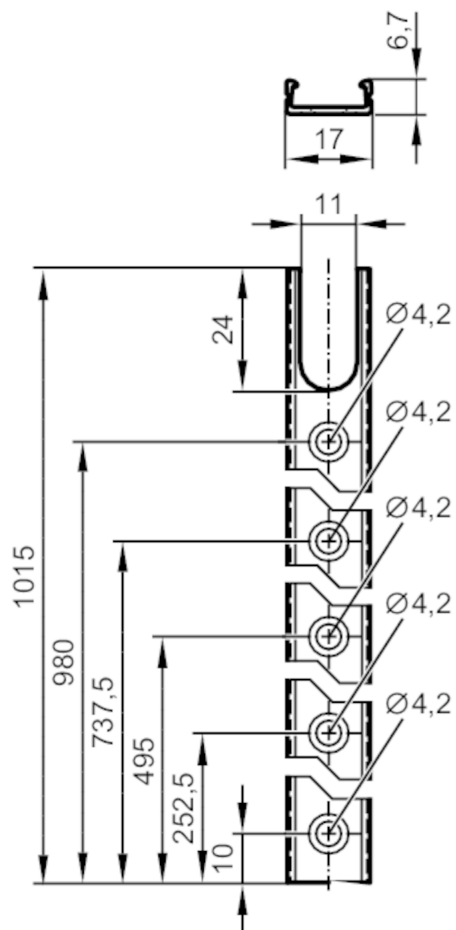

# E89034

## Profil aluminiowy

LED-MountingProfile, 1015mm

### Dane mechaniczne

Waga [g]	138,2
Wymiary [mm]	1015 x 17 x 6,7
Materiał	Profil: aluminium EN AW-6060 T66