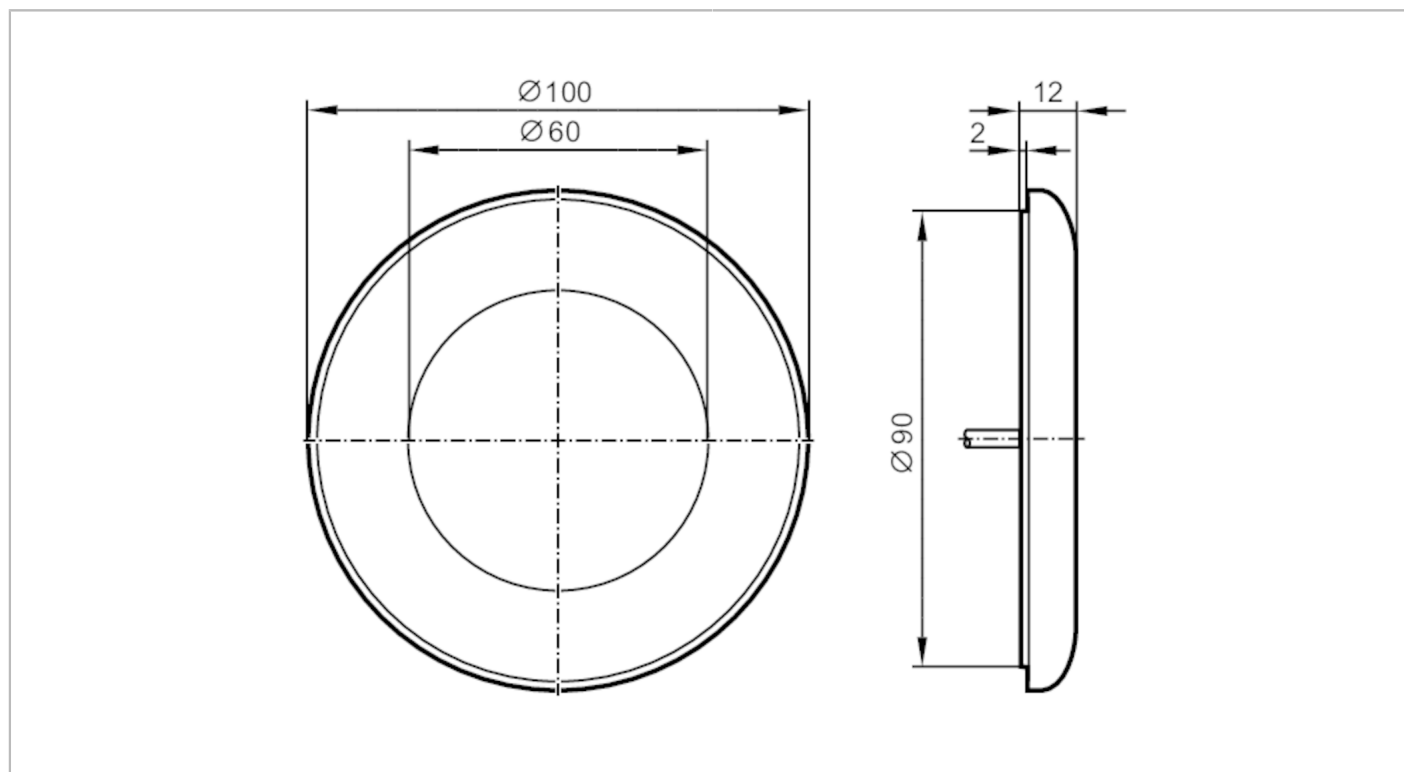

E80376

Kolorowe nakładki do czujników dotykowych

ORANGE COVER RING FOR KT

Aplikacja	
Wykonanie	dla typu KT50
Dane mechaniczne	
Waga [g]	30,8
Wymiary [mm]	100 x 10 x 100
Materiał	poliwęglan-ABS kolor pomarańczowy
Uwagi	
Sztuk w opakowaniu	2 szt.