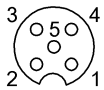

Passive Interfaces
BPI 4M4A4P-2K-00-KPX70-050
Kod artykułu: BPI0056

Moment dokręcania wtyczki	0.6 Nm + 0.1 Nm (złącze M12)
Odlew	tak
Ośłona przewodu, kolor	czarny
Szczegół instalacji	3 x M4
Właściwości przewodu	wersja nadająca się do łańcuchów kablowych
Wymiary	95 x 60 x 23.5 mm

Remarks

Konstrukcja przewodu wg UL-AWM Style 21198/10493
Płaszcz kabla PUR polieteruretan DIN VDE 0250, część 818
Przewód niepalny wg DIN VDE 0472, część 804
Materiał kabla bez zawartości halogenu

Output/Interface

Wyjście przełącznikowe PNP, styk zwierny (NO)

Connector view

I/O ports
PIN 1: +24V
PIN 3: 0V
PIN 4: Normally open
PIN 5: PE