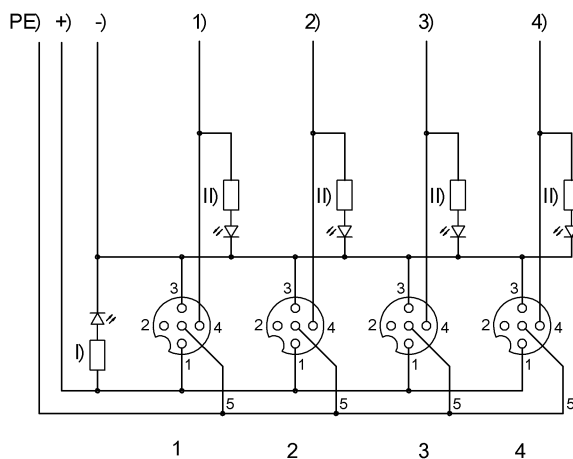

General data

Poza zakresem dostawy	Śruba mocująca M4
Zakres dostawy	Tabliczki z oznaczeniem (10x) Zaślepka(2x)

Material

Materiał obudowy	PBT, GF
Materiał osłony przewodu	PUR
Materiał styku	CuSn6, niklowany
Materiał styku nośnika	PBT

Mechanical data

Długość przewodu L	5.00 m
Moment dociągający	1.2 Nm ±0.2 (M4)

Passive Interfaces
BPI 4M4A4P-2K-00-KPX70-050
 Kod artykułu: BPI0056

Moment dokręcania wtyczki	0.6 Nm + 0.1 Nm (złącze M12)
Odlew	tak
Ośłona przewodu, kolor	czarny
Szczegół instalacji	3 x M4
Właściwości przewodu	wersja nadająca się do łańcuchów kablowych
Wymiary	95 x 60 x 23.5 mm

Remarks

Konstrukcja przewodu wg UL-AWM Style 21198/10493
 Płaszcz kabla PUR polieteruretan DIN VDE 0250, część 818
 Przewód niepalny wg DIN VDE 0472, część 804
 Materiał kabla bez zawartości halogenu

Output/Interface

Wyjście przełącznikowe PNP, styk zwierny (NO)

Connector view

I/O ports
 PIN 1: +24V
 PIN 3: 0V
 PIN 4: Normally open
 PIN 5: PE

Wiring Diagram

+) brązowy 1,00 mm²
 -) niebieski 1,00 mm²
 1) biały
 2) zielony
 3) żółty
 4) szary
 I) Dioda LED zielona
 II) Dioda LED żółta
 PE) zielony/żółty 1,00 mm²