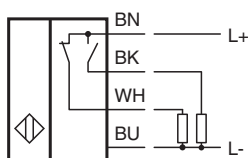

Dane techniczne

Ochrona przed złą polaryzacją		ochrona przed odwrotną polaryzacją
Ochrona przed zwarcieciem		pulsująca
spadek napięcia	U_d	$\leq 3 \text{ V}$
Prąd roboczy	I_L	0 ... 200 mA
Prąd resztkowy	I_r	0 ... 0,5 mA typ. 0,1 μA przy temp. 25 °C
Prąd jałowy	I_0	$\leq 25 \text{ mA}$
Wskaźnik stanu przełączenia		Dioda wielokierunkowa, żółta
Parametry bezpieczeństwa funkcjonalnego		
MTTF_d		1000 a
Okres użytkowania (T_M)		20 a
Stopień pokrycia diagnostycznego (DC)		0 %
Zgodność norm i dyrektyw		
Zgodność z normami		
Normy		EN 60947-5-2:2007 IEC 60947-5-2:2007
Zezwolenia i certyfikaty		
Atest UL		cULus Listed, General Purpose
Certyfikat CSA		cCSAus Listed, General Purpose
Certyfikat CCC		Produkty, dla których maksymalne napięcie robocze nie przekracza 36 V, nie wymagają certyfikacji, a zatem nie są opatrzone znakiem CCC.
Warunki otoczenia		
Temperatura otoczenia		-25 ... 70 °C (-13 ... 158 °F)
Specyfikacja mechaniczna		
Rodzaj złącza		przewód PVC , 10 m
Przekrój kabla		0,34 mm²
Materiał obudowy		Mosiądz, niklowany
Powierzchnia pomiarowa		PBT
Stopień ochrony		IP67

Połączenie

Akcesoria

	BF 30	Kołnierz montażowy, 30 mm
	EXG-30	Uchwyt do szybkiego montażu z blokadą