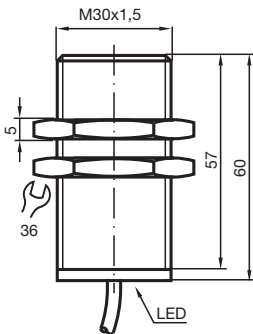

Czujnik indukcyjny

NBB15-30GM60-A2-10M

- Seria podstawowa
- Zwiększony zasięg działania

Wymiary

Dane techniczne

Dane ogólne

Funkcja przełączania		dopełn.
Rodzaj wyjścia		PNP
Nominalny zasięg działania	s_n	15 mm
Instalacja		zabudowany
Polaryzacja wyjściowa		DC
Zapewniony dystans działania	s_a	0 ... 12,15 mm
Współczynnik redukcyjny r_{Al}		0,3
Współczynnik redukcyjny r_{Cu}		0,3
Współczynnik redukcyjny $r_{1,4301}$		0,75

Dane techniczne

Ochrona przed złą polaryzacją		ochrona przed odwrotną polaryzacją
Ochrona przed zwarcieciem		pulsująca
spadek napięcia	U_d	$\leq 3 \text{ V}$
Prąd roboczy	I_L	0 ... 200 mA
Prąd resztkowy	I_r	0 ... 0,5 mA typ. 0,1 μA przy temp. 25 °C
Prąd jałowy	I_0	$\leq 25 \text{ mA}$
Wskaźnik stanu przełączenia		Dioda wielokierunkowa, żółta
Parametry bezpieczeństwa funkcjonalnego		
MTTF _d		1000 a
Okres użytkowania (T _M)		20 a
Stopień pokrycia diagnostycznego (DC)		0 %
Zgodność norm i dyrektyw		
Zgodność z normami		
Normy		EN 60947-5-2:2007 IEC 60947-5-2:2007
Zezwolenia i certyfikaty		
Atest UL		cULus Listed, General Purpose
Certyfikat CSA		cCSAus Listed, General Purpose
Certyfikat CCC		Produkty, dla których maksymalne napięcie robocze nie przekracza 36 V, nie wymagają certyfikacji, a zatem nie są opatrzone znakiem CCC.
Warunki otoczenia		
Temperatura otoczenia		-25 ... 70 °C (-13 ... 158 °F)
Specyfikacja mechaniczna		
Rodzaj złącza		przewód PVC , 10 m
Przekrój kabla		0,34 mm ²
Materiał obudowy		Mosiądz, niklowany
Powierzchnia pomiarowa		PBT
Stopień ochrony		IP67