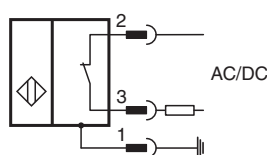

Dane techniczne

histereza	H	3 ... 15 typ. 5 %
Ochrona przed złą polaryzacją		tak
Ochrona przed zwarcieniem		tak
spadek napięcia	U_d	≤ 8 V
Prąd roboczy	I_L	4 ... 300 mA AC/DC
Prąd resztkowy	I_r	$\leq 0,8$ mA
Wskaźnik napięcia roboczego		Zielona dioda
Wskaźnik stanu przełączenia		Żółta dioda
Parametry bezpieczeństwa funkcjonalnego		
MTTF _d		1004 a
Okres użytkowania (T _M)		20 a
Stopień pokrycia diagnostycznego (DC)		0 %
Zgodność norm i dyrektyw		
Zgodność z normami		
Normy		EN 60947-5-2:2007 EN 60947-5-2/A1:2012 IEC 60947-5-2:2007 IEC 60947-5-2 AMD 1:2012
Zezwolenia i certyfikaty		
Atest UL		cULus Listed, General Purpose
Certyfikat CSA		cCSAus Listed, General Purpose
Certyfikat CCC		Posiada certyfikat China Compulsory Certification (CCC)
Warunki otoczenia		
Temperatura otoczenia		-25 ... 70 °C (-13 ... 158 °F)
Temperatura przechowywania		-40 ... 85 °C (-40 ... 185 °F)
Specyfikacja mechaniczna		
Rodzaj złącza		Złącze wtykowe 7/8"-16 UN , 3-pin
Materiał obudowy		Mosiądz, niklowany
Powierzchnia pomiarowa		PBT
Stopień ochrony		IP67

Połączenie

Akcesoria

	EXG-18	Uchwyt do szybkiego montażu z blokadą
	V93-G-YE2M-STOOW	Żeński komplet przyłączeniowy, 7/8 cala, 3-stykowy, kabel STOOW