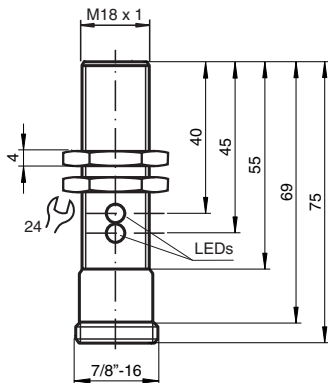

Czujnik indukcyjny

NBB8-18GM55-UO-V93

- Cylindryczny
- 8 mm zabudowany
- 2-przewodowy AC/DC

Wymiary

Dane techniczne

Dane ogólne

Funkcja przełączania		Rozwierne (NC)
Rodzaj wyjścia		Dwuprzewodowe
Nominalny zasięg działania	s_n	8 mm
Instalacja		zabudowany
Polaryzacja wyjściowa		AC/DC
Współczynnik redukcji r_{AI}		0,45
Współczynnik redukcji r_{Cu}		0,4
Współczynnik redukcji $r_{1,4301}$		0,7
Rodzaj wyjścia		3-przewodowy

Dane techniczne

histereza	H	3 ... 15 typ. 5 %
Ochrona przed złą polaryzacją		tak
Ochrona przed zwarcieniem		tak
spadek napięcia	U_d	≤ 8 V
Prąd roboczy	I_L	4 ... 300 mA AC/DC
Prąd resztkowy	I_r	$\leq 0,8$ mA
Wskaźnik napięcia roboczego		Zielona dioda
Wskaźnik stanu przełączenia		Żółta dioda
Parametry bezpieczeństwa funkcjonalnego		
MTTF _d		1004 a
Okres użytkowania (T _M)		20 a
Stopień pokrycia diagnostycznego (DC)		0 %
Zgodność norm i dyrektyw		
Zgodność z normami		
Normy		EN 60947-5-2:2007 EN 60947-5-2/A1:2012 IEC 60947-5-2:2007 IEC 60947-5-2 AMD 1:2012
Zezwolenia i certyfikaty		
Atest UL		cULus Listed, General Purpose
Certyfikat CSA		cCSAus Listed, General Purpose
Certyfikat CCC		Posiada certyfikat China Compulsory Certification (CCC)
Warunki otoczenia		
Temperatura otoczenia		-25 ... 70 °C (-13 ... 158 °F)
Temperatura przechowywania		-40 ... 85 °C (-40 ... 185 °F)
Specyfikacja mechaniczna		
Rodzaj złącza		Złącze wtykowe 7/8"-16 UN , 3-pin
Materiał obudowy		Mosiądz, niklowany
Powierzchnia pomiarowa		PBT
Stopień ochrony		IP67

Połączenie

Akcesoria

	EXG-18	Uchwyt do szybkiego montażu z blokadą
	V93-G-YE2M-STOOW	Żeński komplet przyłączeniowy, 7/8 cala, 3-stykowy, kabel STOOW