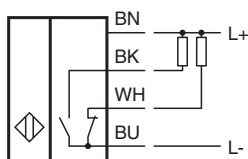

Dane techniczne

histereza	H	typ. 5%
Ochrona przed złą polaryzacją		ochrona przed odwrotną polaryzacją
Ochrona przed zwarcie		pulsująca
spadek napięcia	U_d	≤ 3 V
Prąd roboczy	I_L	0 ... 200 mA
Prąd resztkowy	I_r	0 ... 0,5 mA typ. 0,1 μA przy temp. 25 °C
Wskaźnik stanu przełączenia		Dioda wielokierunkowa, żółta
Parametry bezpieczeństwa funkcjonalnego		
MTTF_d		1702 a
Okres użytkowania (T_M)		20 a
Stopień pokrycia diagnostycznego (DC)		0 %
Zgodność norm i dyrektyw		
Zgodność z normami		
Normy		EN 60947-5-2:2007 IEC 60947-5-2:2007
Zezwolenia i certyfikaty		
Atest UL		cULus Listed, General Purpose
Certyfikat CSA		cCSAus Listed, General Purpose
Certyfikat CCC		Produkty, dla których maksymalne napięcie robocze nie przekracza 36 V, nie wymagają certyfikacji, a zatem nie są opatrzone znakiem CCC.
Warunki otoczenia		
Temperatura otoczenia		-25 ... 70 °C (-13 ... 158 °F)
Specyfikacja mechaniczna		
Rodzaj złącza		przewód PVC , 2 m
Przekrój kabla		0,14 mm²
Materiał obudowy		Mosiądz, niklowany
Powierzchnia pomiarowa		PBT
Stopień ochrony		IP67
Informacje ogólne		
Zakres dostawy		Dostawa z 2 nakrętkami z zazębieniem zabezpieczającym

Połączenie

Akcesoria

	BF 12	Kołnierz montażowy, 12 mm