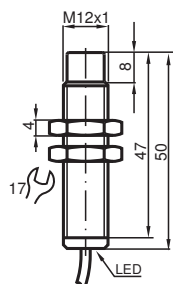

Czujnik indukcyjny NBN8-12GM50-A0

- 8 mm niezabudowany
- Zwiększony zasięg działania

Wymiary

Dane techniczne

Dane ogólne

Funkcja przełączania		dopełn.
Rodzaj wyjścia		NPN
Nominalny zasięg działania	s_n	8 mm
Instalacja		niezabudowany
Polaryzacja wyjściowa		DC
Zapewniony dystans działania	s_a	0 ... 6,48 mm
Współczynnik redukcji r_{AI}		0,39
Współczynnik redukcji r_{Cu}		0,35
Współczynnik redukcji $r_{1,4301}$		0,7

Dane techniczne

histereza	H	typ. 5%
Ochrona przed złą polaryzacją		ochrona przed odwrotną polaryzacją
Ochrona przed zwarcie		pulsująca
spadek napięcia	U_d	≤ 3 V
Prąd roboczy	I_L	0 ... 200 mA
Prąd resztkowy	I_r	0 ... 0,5 mA typ. 0,1 μ A przy temp. 25 °C
Wskaźnik stanu przełączenia		Dioda wielokierunkowa, żółta
Parametry bezpieczeństwa funkcjonalnego		
MTTF _d		1702 a
Okres użytkowania (T _M)		20 a
Stopień pokrycia diagnostycznego (DC)		0 %
Zgodność norm i dyrektyw		
Zgodność z normami		
Normy		EN 60947-5-2:2007 IEC 60947-5-2:2007
Zezwolenia i certyfikaty		
Atest UL		cULus Listed, General Purpose
Certyfikat CSA		cCSAus Listed, General Purpose
Certyfikat CCC		Produkty, dla których maksymalne napięcie robocze nie przekracza 36 V, nie wymagają certyfikacji, a zatem nie są opatrzone znakiem CCC.
Warunki otoczenia		
Temperatura otoczenia		-25 ... 70 °C (-13 ... 158 °F)
Specyfikacja mechaniczna		
Rodzaj złącza		przewód PVC , 2 m
Przekrój kabla		0,14 mm ²
Materiał obudowy		Mosiądz, niklowany
Powierzchnia pomiarowa		PBT
Stopień ochrony		IP67
Informacje ogólne		
Zakres dostawy		Dostawa z 2 nakrętkami z zazębieniem zabezpieczającym