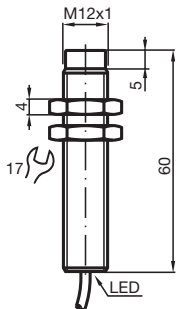

Czujnik indukcyjny NBN4-12GM60-A2

■ 4 mm niezabudowany

Wymiary

Dane techniczne

Dane ogólne

Funkcja przełączania		dopełn.
Rodzaj wyjścia		PNP
Nominalny zasięg działania	s_n	4 mm
Instalacja		niezabudowany
Polaryzacja wyjściowa		DC
Zapewniony dystans działania	s_a	0 ... 3,24 mm
Współczynnik redukcji r_{Al}		0,45
Współczynnik redukcji r_{Cu}		0,4
Współczynnik redukcji $r_{1,4301}$		0,75

Dane techniczne

histereza	H	typ. 5%
Ochrona przed złą polaryzacją		ochrona przed odwrotną polaryzacją
Ochrona przed zwarciami		pulsująca
spadek napięcia	U_d	≤ 3 V
Prąd roboczy	I_L	0 ... 200 mA
Prąd resztkowy	I_r	0 ... 0,5 mA typ. 0,1 μ A przy temp. 25 °C
Prąd jałowy	I_0	≤ 20 mA
Wskaźnik stanu przełączenia		Żółta dioda
Parametry bezpieczeństwa funkcjonalnego		
MTTF _d		3220 a
Okres użytkowania (T _M)		20 a
Stopień pokrycia diagnostycznego (DC)		0 %
Zgodność norm i dyrektyw		
Zgodność z normami		
Normy		EN 60947-5-2:2007 IEC 60947-5-2:2007
Zezwolenia i certyfikaty		
Atest UL		cULus Listed, General Purpose
Certyfikat CSA		cCSAus Listed, General Purpose
Certyfikat CCC		Produkty, dla których maksymalne napięcie robocze nie przekracza 36 V, nie wymagają certyfikacji, a zatem nie są opatrzone znakiem CCC.
Warunki otoczenia		
Temperatura otoczenia		-25 ... 70 °C (-13 ... 158 °F)
Specyfikacja mechaniczna		
Rodzaj złącza		przewód PVC , 2 m
Przekrój kabla		0,14 mm ²
Materiał obudowy		Mosiądz, niklowany
Powierzchnia pomiarowa		PBT
Stopień ochrony		IP67
Informacje ogólne		
Zakres dostawy		Dostawa z 2 nakrętkami z zazębieniem zabezpieczającym

Połączenie

Akcesoria

	BF 12	Kołnierz montażowy, 12 mm
---	--------------	---------------------------