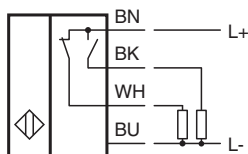

Dane techniczne

histereza	H	typ. 5%
Ochrona przed złą polaryzacją		ochrona przed odwrotną polaryzacją
Ochrona przed zwarciami		pulsująca
spadek napięcia	U_d	≤ 3 V
Prąd roboczy	I_L	0 ... 200 mA
Prąd resztkowy	I_r	0 ... 0,5 mA typ. 0,1 μA przy temp. 25 °C
Prąd jałowy	I_0	≤ 20 mA
Wskaźnik stanu przełączenia		Żółta dioda
Parametry bezpieczeństwa funkcjonalnego		
MTTF_d		3220 a
Okres użytkowania (T_M)		20 a
Stopień pokrycia diagnostycznego (DC)		0 %
Zgodność norm i dyrektyw		
Zgodność z normami		
Normy		EN 60947-5-2:2007 IEC 60947-5-2:2007
Zezwolenia i certyfikaty		
Atest UL		cULus Listed, General Purpose
Certyfikat CSA		cCSAus Listed, General Purpose
Certyfikat CCC		Produkty, dla których maksymalne napięcie robocze nie przekracza 36 V, nie wymagają certyfikacji, a zatem nie są opatrzone znakiem CCC.
Warunki otoczenia		
Temperatura otoczenia		-25 ... 70 °C (-13 ... 158 °F)
Specyfikacja mechaniczna		
Rodzaj złącza		przewód PVC , 2 m
Przekrój kabla		0,14 mm²
Materiał obudowy		Mosiądz, niklowany
Powierzchnia pomiarowa		PBT
Stopień ochrony		IP67
Informacje ogólne		
Zakres dostawy		Dostawa z 2 nakrętkami z zazębieniem zabezpieczającym

Połączenie

Akcesoria

	BF 12	Kołnierz montażowy, 12 mm