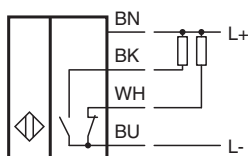

Dane techniczne

histereza	H	typ. 5%
Ochrona przed złą polaryzacją		ochrona przed odwrotną polaryzacją
Ochrona przed zwarciami		pulsująca
spadek napięcia	U_d	≤ 3 V
Prąd roboczy	I_L	0 ... 200 mA
Prąd resztkowy	I_r	0 ... 0,5 mA typ. 0,1 μA przy temp. 25 °C
Prąd jałowy	I_0	≤ 20 mA
Wskaźnik stanu przełączenia		Żółta dioda
Parametry bezpieczeństwa funkcjonalnego		
MTTF_d		3220 a
Okres użytkowania (T_M)		20 a
Stopień pokrycia diagnostycznego (DC)		0 %
Zgodność norm i dyrektyw		
Zgodność z normami		
Normy		EN 60947-5-2:2007 IEC 60947-5-2:2007
Zezwolenia i certyfikaty		
Atest UL		cULus Listed, General Purpose
Certyfikat CSA		cCSAus Listed, General Purpose
Certyfikat CCC		Produkty, dla których maksymalne napięcie robocze nie przekracza 36 V, nie wymagają certyfikacji, a zatem nie są opatrzone znakiem CCC.
Warunki otoczenia		
Temperatura otoczenia		-25 ... 70 °C (-13 ... 158 °F)
Specyfikacja mechaniczna		
Rodzaj złącza		przewód PVC , 2 m
Przekrój kabla		0,14 mm²
Materiał obudowy		Mosiądz, niklowany
Powierzchnia pomiarowa		PBT
Stopień ochrony		IP67
Informacje ogólne		
Zakres dostawy		Dostawa z 2 nakrętkami z zazębieniem zabezpieczającym

Połączenie

Akcesoria

	BF 12	Kołnierz montażowy, 12 mm