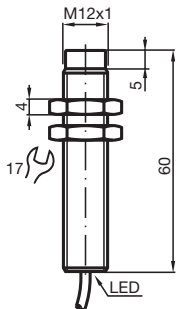

Czujnik indukcyjny NBN4-12GM60-A0

■ 4 mm niezabudowany

Wymiary

Dane techniczne

Dane ogólne

Funkcja przełączania		dopełn.
Rodzaj wyjścia		NPN
Nominalny zasięg działania	s_n	4 mm
Instalacja		niezabudowany
Polaryzacja wyjściowa		DC
Zapewniony dystans działania	s_a	0 ... 3,24 mm
Współczynnik redukcji r_{Al}		0,45
Współczynnik redukcji r_{Cu}		0,4
Współczynnik redukcji $r_{1,4301}$		0,75

Dane techniczne

histereza	H	typ. 5%
Ochrona przed złą polaryzacją		ochrona przed odwrotną polaryzacją
Ochrona przed zwarciami		pulsująca
spadek napięcia	U_d	≤ 3 V
Prąd roboczy	I_L	0 ... 200 mA
Prąd resztkowy	I_r	0 ... 0,5 mA typ. 0,1 μ A przy temp. 25 °C
Prąd jałowy	I_0	≤ 20 mA
Wskaźnik stanu przełączenia		Żółta dioda
Parametry bezpieczeństwa funkcjonalnego		
MTTF _d		3220 a
Okres użytkowania (T _M)		20 a
Stopień pokrycia diagnostycznego (DC)		0 %
Zgodność norm i dyrektyw		
Zgodność z normami		
Normy		EN 60947-5-2:2007 IEC 60947-5-2:2007
Zezwolenia i certyfikaty		
Atest UL		cULus Listed, General Purpose
Certyfikat CSA		cCSAus Listed, General Purpose
Certyfikat CCC		Produkty, dla których maksymalne napięcie robocze nie przekracza 36 V, nie wymagają certyfikacji, a zatem nie są opatrzone znakiem CCC.
Warunki otoczenia		
Temperatura otoczenia		-25 ... 70 °C (-13 ... 158 °F)
Specyfikacja mechaniczna		
Rodzaj złącza		przewód PVC , 2 m
Przekrój kabla		0,14 mm ²
Materiał obudowy		Mosiądz, niklowany
Powierzchnia pomiarowa		PBT
Stopień ochrony		IP67
Informacje ogólne		
Zakres dostawy		Dostawa z 2 nakrętkami z zazębieniem zabezpieczającym

Połączenie

Akcesoria

	BF 12	Kołnierz montażowy, 12 mm
---	--------------	---------------------------