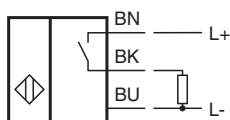

Dane techniczne

histereza	H	typ. 5%
Ochrona przed złą polaryzacją		ochrona przed odwrotną polaryzacją
Ochrona przed zwarciami		pulsująca
spadek napięcia	U_d	≤ 3 V
Prąd roboczy	I_L	0 ... 200 mA
Prąd jałowy	I_0	≤ 10 mA
Wskaźnik stanu przełączenia		Dioda wielokierunkowa, żółta
Parametry bezpieczeństwa funkcjonalnego		
MTTF_d		1570 a
Okres użytkowania (T_M)		20 a
Stopień pokrycia diagnostycznego (DC)		0 %
Zgodność norm i dyrektyw		
Zgodność z normami		
Normy		EN 60947-5-2:2007 IEC 60947-5-2:2007
Zezwolenia i certyfikaty		
Atest UL		cULus Listed, General Purpose
Certyfikat CSA		cCSAus Listed, General Purpose
Certyfikat CCC		Produkty, dla których maksymalne napięcie robocze nie przekracza 36 V, nie wymagają certyfikacji, a zatem nie są opatrzone znakiem CCC.
Warunki otoczenia		
Temperatura otoczenia		-25 ... 70 °C (-13 ... 158 °F)
Specyfikacja mechaniczna		
Rodzaj złącza		przewód PVC , 2 m
Przekrój kabla		0,34 mm²
Materiał obudowy		Mosiądz, niklowany
Powierzchnia pomiarowa		PBT
Stopień ochrony		IP67
Informacje ogólne		
Zakres dostawy		2 podkładki ząbkowane

Połączenie

Akcesoria

	BF 18	Kotnierz montażowy, 18 mm