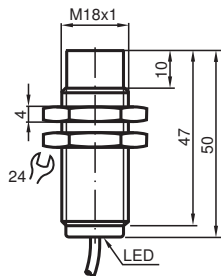

Czujnik indukcyjny

NBN12-18GM50-E2-Y241317

- Seria podstawowa
- 12 mm niezabudowany
- Zwiększony zasięg działania

Wymiary

Dane techniczne

Dane ogólne

Funkcja przełączania		Normalnie otwarte (NO)
Rodzaj wyjścia		PNP
Nominalny zasięg działania	s_n	12 mm
Instalacja		niezabudowany
Polaryzacja wyjściowa		DC
Zapewniony dystans działania	s_a	0 ... 9,72 mm
Współczynnik redukcyjny r_{Al}		0,5
Współczynnik redukcyjny r_{Cu}		0,4
Współczynnik redukcyjny $r_{1,4301}$		0,7

Dane techniczne

histereza	H	typ. 5%
Ochrona przed złą polaryzacją		ochrona przed odwrotną polaryzacją
Ochrona przed zwarciami		pulsująca
spadek napięcia	U_d	≤ 3 V
Prąd roboczy	I_L	0 ... 200 mA
Prąd jałowy	I_0	≤ 10 mA
Wskaźnik stanu przełączenia		Dioda wielokierunkowa, żółta
Parametry bezpieczeństwa funkcjonalnego		
MTTF _d		1570 a
Okres użytkowania (T _M)		20 a
Stopień pokrycia diagnostycznego (DC)		0 %
Zgodność norm i dyrektyw		
Zgodność z normami		
Normy		EN 60947-5-2:2007 IEC 60947-5-2:2007
Zezwolenia i certyfikaty		
Atest UL		cULus Listed, General Purpose
Certyfikat CSA		cCSAus Listed, General Purpose
Certyfikat CCC		Produkty, dla których maksymalne napięcie robocze nie przekracza 36 V, nie wymagają certyfikacji, a zatem nie są opatrzone znakiem CCC.
Warunki otoczenia		
Temperatura otoczenia		-25 ... 70 °C (-13 ... 158 °F)
Specyfikacja mechaniczna		
Rodzaj złącza		przewód PVC , 2 m
Przekrój kabla		0,34 mm ²
Materiał obudowy		Mosiądz, niklowany
Powierzchnia pomiarowa		PBT
Stopień ochrony		IP67
Informacje ogólne		
Zakres dostawy		2 podkładki ząbkowane

Połączenie

Akcesoria

	BF 18	Kotnierz montażowy, 18 mm
---	--------------	---------------------------