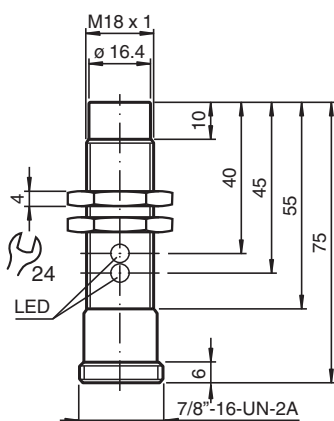

## Czujnik indukcyjny NBN15-18GM55-US-V93

- 15 mm niezabudowany
- 2-przewodowy AC/DC

### Wymiary

#### Dane ogólne

Funkcja przełączania		Normalnie otwarte (NO)
Rodzaj wyjścia		Dwuprzewodowe
Nominalny zasięg działania	$S_n$	15 mm
Instalacja		niezabudowany
Polaryzacja wyjściowa		AC/DC
Współczynnik redukcji $r_{AI}$		0,45
Współczynnik redukcji $r_{Cu}$		0,4
Współczynnik redukcji $r_{1,4301}$		0,7
Rodzaj wyjścia		3-przewodowy