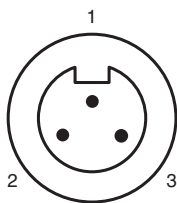

Przypisanie połączenia