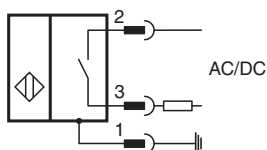

Dane techniczne

spadek napięcia	U_d	$\leq 8 \text{ V}$
Prąd roboczy	I_L	4 ... 300 mA AC/DC
Prąd resztkowy	I_r	$\leq 0,8 \text{ mA}$
Wskaźnik napięcia roboczego		Zielona dioda
Wskaźnik stanu przełączenia		Żółta dioda
Zgodność norm i dyrektyw		
Zgodność z normami		
Normy		EN 60947-5-2:2007 EN 60947-5-2/A1:2012 IEC 60947-5-2:2007 IEC 60947-5-2 AMD 1:2012
Zezwolenia i certyfikaty		
Atest UL		cULus Listed, General Purpose
Certyfikat CSA		cCSAus Listed, General Purpose
Certyfikat CCC		Posiada certyfikat China Compulsory Certification (CCC)
Warunki otoczenia		
Temperatura otoczenia		-25 ... 70 °C (-13 ... 158 °F)
Temperatura przechowywania		-40 ... 85 °C (-40 ... 185 °F)
Specyfikacja mechaniczna		
Rodzaj złącza		Wtyczka przyrządowa 7/8"-16 UN , 3-pin
Materiał obudowy		Mosiądz, niklowany
Powierzchnia pomiarowa		PBT
Stopień ochrony		IP67

Połączenie