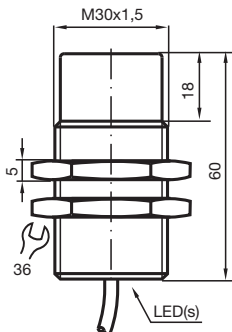

Czujnik indukcyjny NBN15-30GM60-A2-5M

- 15 mm niezabudowany

Wymiary

Dane techniczne

Dane ogólne

Funkcja przełączania		dopełn.
Rodzaj wyjścia		PNP
Nominalny zasięg działania	s_n	15 mm
Instalacja		niezabudowany
Polaryzacja wyjściowa		DC
Zapewniony dystans działania	s_a	0 ... 12,15 mm
Współczynnik redukcyjny r_{Al}		0,45
Współczynnik redukcyjny r_{Cu}		0,4
Współczynnik redukcyjny $r_{1,4301}$		0,75
Rodzaj wyjścia		4-przewodowy