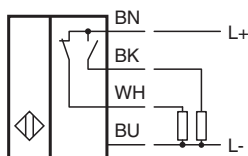

Dane techniczne

Częstotliwość przełączania	f	0 ... 200 Hz
Ochrona przed złą polaryzacją		ochrona przed odwrotną polaryzacją
Ochrona przed zwarciami		pulsująca
spadek napięcia	U_d	≤ 3 V
Prąd roboczy	I_L	0 ... 200 mA
Prąd resztkowy	I_r	0 ... 0,5 mA typ. 0,1 μA przy temp. 25 °C
Prąd jałowy	I_0	≤ 20 mA
Wskaźnik stanu przełączenia		Żółta dioda
Parametry bezpieczeństwa funkcjonalnego		
MTTF_d		1140 a
Okres użytkowania (T_M)		20 a
Stopień pokrycia diagnostycznego (DC)		0 %
Zgodność norm i dyrektyw		
Zgodność z normami		
Normy		EN 60947-5-2:2007 IEC 60947-5-2:2007
Zezwolenia i certyfikaty		
Atest UL		cULus Listed, General Purpose
Certyfikat CSA		cCSAus Listed, General Purpose
Certyfikat CCC		Produkty, dla których maksymalne napięcie robocze nie przekracza 36 V, nie wymagają certyfikacji, a zatem nie są opatrzone znakiem CCC.
Warunki otoczenia		
Temperatura otoczenia		-25 ... 70 °C (-13 ... 158 °F)
Specyfikacja mechaniczna		
Rodzaj złącza		przewód PVC , 5 m
Przekrój kabla		0,34 mm²
Materiał obudowy		Mosiądz, niklowany
Powierzchnia pomiarowa		PBT
Stopień ochrony		IP67

Połączenie

Akcesoria

	BF 30	Kotnierz montażowy, 30 mm