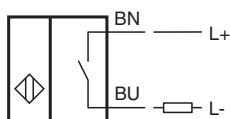

Dane techniczne

Napięcie robocze	U_B	5 ... 60 V
Częstotliwość przełączania	f	0 ... 150 Hz
histereza	H	1 ... 10 typ. 5 %
Ochrona przed złą polaryzacją		tolerancyjny na złą polaryzację
Ochrona przed zwarciami		pulsująca
spadek napięcia	U_d	≤ 5 V
Prąd roboczy	I_L	2 ... 100 mA
Min. prąd roboczy	I_m	2 mA
Prąd resztkowy	I_r	0 ... 0,5 mA typ.
Wskaźnik stanu przełączenia		Dioda wielokierunkowa, żółta
Zgodność norm i dyrektyw		
Zgodność z normami		
Normy		EN 60947-5-2:2007 EN 60947-5-2/A1:2012 IEC 60947-5-2:2007 IEC 60947-5-2 AMD 1:2012
Zezwolenia i certyfikaty		
Atest UL		cULus Listed, General Purpose
Certyfikat CSA		cCSAus Listed, General Purpose
Certyfikat CCC		Posiada certyfikat China Compulsory Certification (CCC)
Warunki otoczenia		
Temperatura otoczenia		-25 ... 70 °C (-13 ... 158 °F)
Specyfikacja mechaniczna		
Rodzaj złącza		przewód PVC , 2 m
Przekrój kabla		0,34 mm²
Materiał obudowy		Mosiądz, niklowany
Powierzchnia pomiarowa		PBT
Stopień ochrony		IP67
przewód		
Średnica kabli		4,8 mm ± 0,2 mm
Promień zgięcia		> 10 x średnica przewodu

Połączenie

Akcesoria

	BF 30	Kołnierz montażowy, 30 mm