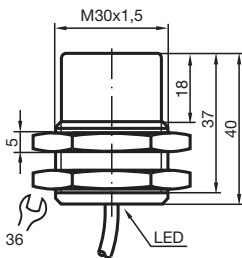

Czujnik indukcyjny NBN15-30GM40-Z0

- 15 mm niezabudowany
- 2-przewodowy DC

Wymiary

Dane techniczne

Dane ogólne

Funkcja przełączania		Normalnie otwarte (NO)
Rodzaj wyjścia		Dwuprzewodowe
Nominalny zasięg działania	s_n	15 mm
Instalacja		niezabudowany
Polaryzacja wyjściowa		DC
Zapewniony dystans działania	s_a	0 ... 12,2 mm
Rzeczywisty dystans działania	s_r	13,5 ... 16,5 mm typ.
Współczynnik redukcji r_{Al}		0,4
Współczynnik redukcji r_{Cu}		0,35
Współczynnik redukcji $r_{1.4301}$		0,7
Rodzaj wyjścia		2-przewodowy

Niemcy: +49 621 776 1111
fa-info@de.pepperl-fuchs.com

Singapur: +65 6779 9091
fa-info@sg.pepperl-fuchs.com

PEPPERL+FUCHS

Dane techniczne

Napięcie robocze	U_B	5 ... 60 V
Częstotliwość przełączania	f	0 ... 150 Hz
histereza	H	1 ... 10 typ. 5 %
Ochrona przed złą polaryzacją		tolerancyjny na złą polaryzację
Ochrona przed zwarciami		pulsująca
spadek napięcia	U_d	≤ 5 V
Prąd roboczy	I_L	2 ... 100 mA
Min. prąd roboczy	I_m	2 mA
Prąd resztkowy	I_r	0 ... 0,5 mA typ.
Wskaźnik stanu przełączenia		Dioda wielokierunkowa, żółta
Zgodność norm i dyrektyw		
Zgodność z normami		
Normy		EN 60947-5-2:2007 EN 60947-5-2/A1:2012 IEC 60947-5-2:2007 IEC 60947-5-2 AMD 1:2012
Zezwolenia i certyfikaty		
Atest UL		cULus Listed, General Purpose
Certyfikat CSA		cCSAus Listed, General Purpose
Certyfikat CCC		Posiada certyfikat China Compulsory Certification (CCC)
Warunki otoczenia		
Temperatura otoczenia		-25 ... 70 °C (-13 ... 158 °F)
Specyfikacja mechaniczna		
Rodzaj złącza		przewód PVC , 2 m
Przekrój kabla		0,34 mm ²
Materiał obudowy		Mosiądz, niklowany
Powierzchnia pomiarowa		PBT
Stopień ochrony		IP67
przewód		
Średnica kabli		4,8 mm ± 0,2 mm
Promień zgięcia		> 10 x średnica przewodu