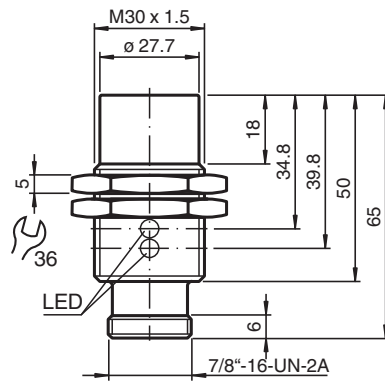

Czujnik indukcyjny

NBN25-30GM50-US-V93

- Seria podstawowa
- 25 mm niezabudowany
- 2-przewodowy AC/DC

Wymiary

Dane techniczne

Dane ogólne		
Funkcja przełączania		Normalnie otwarte (NO)
Rodzaj wyjścia		Dwuprzewodowe
Nominalny zasięg działania	S_n	25 mm
Instalacja		niezabudowany
Polaryzacja wyjściowa		AC/DC
Współczynnik redukcyjny r_{AI}		0,47
Współczynnik redukcyjny r_{Cu}		0,44
Współczynnik redukcyjny $r_{1,4301}$		0,77
Rodzaj wyjścia		3-przewodowy
Parametry		
Napięcie robocze	U_B	20 ... 250 V AC/20 ... 300 V DC
Częstotliwość przełączania	f	30 Hz
histereza	H	3 ... 15 typ. 5 %
Ochrona przed złą polaryzacją		tolerancyjny na złą polaryzację
Ochrona przed zwarciami		tak

Niemcy: +49 621 776 1111
fa-info@de.pepperl-fuchs.com

Singapur: +65 6779 9091
fa-info@sg.pepperl-fuchs.com

PF PEPPERL+FUCHS

Dane techniczne

spadek napięcia	U_d	$\leq 8 \text{ V}$
Prąd roboczy	I_L	4 ... 500 mA AC/DC
Prąd resztkowy	I_r	$\leq 0,8 \text{ mA}$
Wskaźnik napięcia roboczego		Zielona dioda
Wskaźnik stanu przełączenia		Żółta dioda
Zgodność norm i dyrektyw		
Zgodność z normami		
Normy		EN 60947-5-2:2007 EN 60947-5-2/A1:2012 IEC 60947-5-2:2007 IEC 60947-5-2 AMD 1:2012
Zezwolenia i certyfikaty		
Atest UL		cULus Listed, General Purpose
Certyfikat CSA		cCSAus Listed, General Purpose
Certyfikat CCC		Posiada certyfikat China Compulsory Certification (CCC)
Warunki otoczenia		
Temperatura otoczenia		-25 ... 70 °C (-13 ... 158 °F)
Temperatura przechowywania		-40 ... 85 °C (-40 ... 185 °F)
Specyfikacja mechaniczna		
Rodzaj złącza		Wtyczka przyrządowa 7/8"-16 UN , 3-pin
Materiał obudowy		Mosiądz, niklowany
Powierzchnia pomiarowa		PBT
Stopień ochrony		IP67

Połączenie

Przypisanie połączenia

Drut kolory

1	GN
2	BK
3	WH

Akcesoria

	V93-G-YE2M-STOOW	Żeński komplet przyłączeniowy, 7/8 cala, 3-stykowy, kabel STOOW
---	-------------------------	---