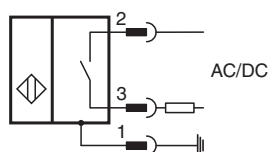

Niemcy: +49 621 776 1111
fa-info@de.pepperl-fuchs.com

Singapur: +65 6779 9091
fa-info@sg.pepperl-fuchs.com

PF PEPPERL+FUCHS

Dane techniczne

spadek napięcia	U_d	$\leq 8 \text{ V}$
Prąd roboczy	I_L	4 ... 500 mA AC/DC
Prąd resztkowy	I_r	$\leq 0,8 \text{ mA}$
Wskaźnik napięcia roboczego		Zielona dioda
Wskaźnik stanu przełączenia		Żółta dioda
Zgodność norm i dyrektyw		
Zgodność z normami		
Normy		EN 60947-5-2:2007 EN 60947-5-2/A1:2012 IEC 60947-5-2:2007 IEC 60947-5-2 AMD 1:2012
Zezwolenia i certyfikaty		
Atest UL		cULus Listed, General Purpose
Certyfikat CSA		cCSAus Listed, General Purpose
Certyfikat CCC		Posiada certyfikat China Compulsory Certification (CCC)
Warunki otoczenia		
Temperatura otoczenia		-25 ... 70 °C (-13 ... 158 °F)
Temperatura przechowywania		-40 ... 85 °C (-40 ... 185 °F)
Specyfikacja mechaniczna		
Rodzaj złącza		Wtyczka przyrządowa 7/8"-16 UN , 3-pin
Materiał obudowy		Mosiądz, niklowany
Powierzchnia pomiarowa		PBT
Stopień ochrony		IP67

Połączenie

Przypisanie połączenia

Drut kolory

1	GN
2	BK
3	WH

Akcesoria

	V93-G-YE2M-STOOW	Żeński komplet przyłączeniowy, 7/8 cala, 3-stykowy, kabel STOOW
---	-------------------------	---