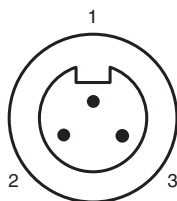

Niemcy: +49 621 776 1111
fa-info@de.pepperl-fuchs.com

Singapur: +65 6779 9091
fa-info@sg.pepperl-fuchs.com

PF PEPPERL+FUCHS

Dane techniczne

spadek napięcia	U_d	$\leq 8 \text{ V}$
Prąd roboczy	I_L	4 ... 500 mA AC/DC
Prąd resztkowy	I_r	$\leq 0,8 \text{ mA}$
Wskaźnik napięcia roboczego		Zielona dioda
Wskaźnik stanu przełączenia		Żółta dioda
Zgodność norm i dyrektyw		
Zgodność z normami		
Normy		EN 60947-5-2:2007 EN 60947-5-2/A1:2012 IEC 60947-5-2:2007 IEC 60947-5-2 AMD 1:2012
Zezwolenia i certyfikaty		
Atest UL		cULus Listed, General Purpose
Certyfikat CSA		cCSAus Listed, General Purpose
Certyfikat CCC		Posiada certyfikat China Compulsory Certification (CCC)
Warunki otoczenia		
Temperatura otoczenia		-25 ... 70 °C (-13 ... 158 °F)
Temperatura przechowywania		-40 ... 85 °C (-40 ... 185 °F)
Specyfikacja mechaniczna		
Rodzaj złącza		Wtyczka przyrządowa 7/8"-16 UN , 3-pin
Materiał obudowy		Mosiądz, niklowany
Powierzchnia pomiarowa		PBT
Stopień ochrony		IP67

Połączenie

Przypisanie połączenia

Drut kolory

1	GN
2	BK
3	WH

Akcesoria

	V93-G-YE2M-STOOW	Żeński komplet przyłączeniowy, 7/8 cala, 3-stykowy, kabel STOOW
---	-------------------------	---