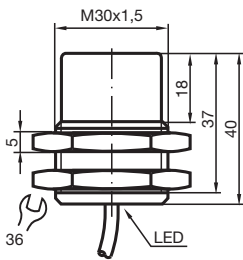

Czujnik indukcyjny NCN15-30GM40-Z0

- Seria komfort
- 15 mm niezabudowany
- 2-przewodowy DC

Wymiary

Dane techniczne

Dane ogólne

Funkcja przełączania		Normalnie otwarte (NO)
Rodzaj wyjścia		Dwuprzewodowe
Nominalny zasięg działania	s_n	15 mm
Instalacja		niezabudowany
Polaryzacja wyjściowa		DC
Zapewniony dystans działania	s_a	0 ... 12,2 mm
Rzeczywisty dystans działania	s_r	13,5 ... 16,5 mm typ.
Współczynnik redukcyjny r_{Al}		0,38
Współczynnik redukcyjny r_{Cu}		0,35
Współczynnik redukcyjny $r_{1.4301}$		0,68

Warunki otoczenia

Temperatura otoczenia		-25 ... 70 °C (-13 ... 158 °F)
-----------------------	--	--------------------------------

Specyfikacja mechaniczna

Rodzaj złącza		przewód PUR , 2 m
Przekrój kabla		0,34 mm ²
Materiał obudowy		Stal szlachetna 1.4305 / AISI 303
Powierzchnia pomiarowa		PBT
Stopień ochrony		IP67