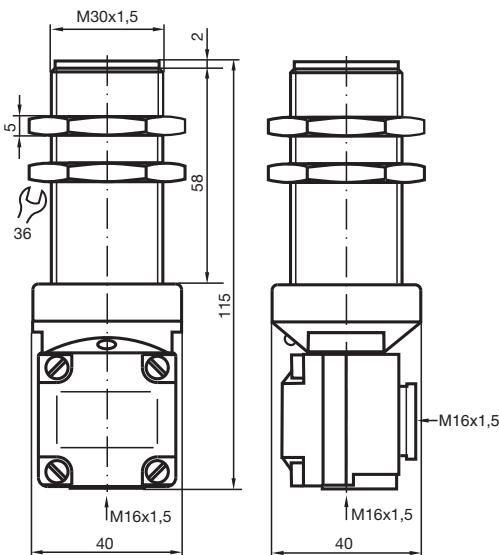

Czujnik indukcyjny

NJ15-30GKK-N

- 15 mm niezabudowany
- Do zastosowania do SIL 2 zgodnie z IEC 61508

Wymiary

Dane techniczne

Dane ogólne

Funkcja przełączania		Rozwierne (NC)
Rodzaj wyjścia		NAMUR
Nominalny zasięg działania	s_n	15 mm
Instalacja		niezabudowany
Zapewniony dystans działania	s_a	0 ... 12,15 mm
Współczynnik redukcji r_{AI}		0,4
Współczynnik redukcji r_{Cu}		0,3
Współczynnik redukcji $r_{1,4301}$		0,85
Rodzaj wyjścia		2-przewodowy

Dane techniczne

Pobór prądu	
Płyta pomiarowa nie wykryta	min. 3 mA
Płyta pomiarowa wykryta	≤ 1 mA
Parametry bezpieczeństwa funkcjonalnego	
MTTF _d	5070 a
Okres użytkowania (T _M)	20 a
Stopień pokrycia diagnostycznego (DC)	0 %
Zgodność norm i dyrektyw	
Zgodność z normami	
NAMUR	EN 60947-5-6:2000 IEC 60947-5-6:1999
Normy	EN 60947-5-2:2007 EN 60947-5-2/A1:2012 IEC 60947-5-2:2007 IEC 60947-5-2 AMD 1:2012
Zezwolenia i certyfikaty	
Zgodność z wymogami EAC	TR CU 012/2011
Atest UL	cULus Listed, General Purpose
Certyfikat CSA	cCSAus Listed, General Purpose
Certyfikat CCC	Produkty, dla których maksymalne napięcie robocze nie przekracza 36 V, nie wymagają certyfikacji, a zatem nie są opatrzone znakiem CCC.
Warunki otoczenia	
Temperatura otoczenia	-25 ... 100 °C (-13 ... 212 °F)
Specyfikacja mechaniczna	
Rodzaj złącza	Terminal zaciskowy
Przekrój kabla	do 2,5 mm ²
Materiał obudowy	PBT
Powierzchnia pomiarowa	PBT
Stopień ochrony	IP67
Informacje ogólne	
Zastosowanie w przestrzeniach zagrożonych wybuchem	patrz instrukcja obsługi