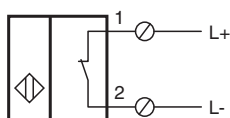

Dane techniczne

Pobór prądu	
Płyta pomiarowa nie wykryta	min. 3 mA
Płyta pomiarowa wykryta	≤ 1 mA
Parametry bezpieczeństwa funkcjonalnego	
MTTF_d	5070 a
Okres użytkowania (T_M)	20 a
Stopień pokrycia diagnostycznego (DC)	0 %
Zgodność norm i dyrektyw	
Zgodność z normami	
NAMUR	EN 60947-5-6:2000 IEC 60947-5-6:1999
Normy	EN 60947-5-2:2007 EN 60947-5-2/A1:2012 IEC 60947-5-2:2007 IEC 60947-5-2 AMD 1:2012
Zezwolenia i certyfikaty	
Zgodność z wymogami EAC	TR CU 012/2011
Atest UL	cULus Listed, General Purpose
Certyfikat CSA	cCSAus Listed, General Purpose
Certyfikat CCC	Produkty, dla których maksymalne napięcie robocze nie przekracza 36 V, nie wymagają certyfikacji, a zatem nie są opatrzone znakiem CCC.
Warunki otoczenia	
Temperatura otoczenia	-25 ... 100 °C (-13 ... 212 °F)
Specyfikacja mechaniczna	
Rodzaj złącza	Terminal zaciskowy
Przekrój kabla	do 2,5 mm²
Materiał obudowy	PBT
Powierzchnia pomiarowa	PBT
Stopień ochrony	IP67
Informacje ogólne	
Zastosowanie w przestrzeniach zagrożonych wybuchem	patrz instrukcja obsługi

Połączenie

Akcesoria

	BF 30	Kołnierz montażowy, 30 mm