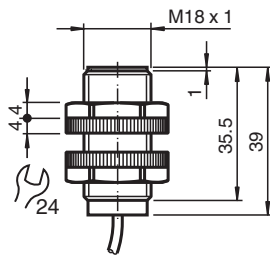

Czujnik indukcyjny

NJ5-18GK-N

- 5 mm zabudowany
- Do zastosowania do SIL 2 zgodnie z IEC 61508

Wymiary

Dane techniczne

Dane ogólne		
Funkcja przełączania		Rozwierne (NC)
Rodzaj wyjścia		NAMUR
Nominalny zasięg działania	s_n	5 mm
Instalacja		zabudowany
Zapewniony dystans działania	s_a	0 ... 4,05 mm
Współczynnik redukcyjny r_{AI}		0,4
Współczynnik redukcyjny r_{Cu}		0,3
Współczynnik redukcyjny $r_{1,4301}$		0,85
Rodzaj wyjścia		2-przewodowy
Parametry		
Napięcie znamionowe	U_o	8,2 V (R_i ok. 1 k Ω)
Częstotliwość przełączania	f	0 ... 500 Hz
histereza	H	1 ... 10 typ. 5 %
Pobór prądu		
Płyta pomiarowa nie wykryta		min. 3 mA

Niemcy: +49 621 776 1111
fa-info@de.pepperl-fuchs.com

Singapur: +65 6779 9091
fa-info@sg.pepperl-fuchs.com

PEPPERL+FUCHS

Dane techniczne

Płyta pomiarowa wykryta	≤ 1 mA
Zgodność norm i dyrektyw	
Zgodność z normami	
NAMUR	EN 60947-5-6:2000 IEC 60947-5-6:1999
Normy	EN 60947-5-2:2007 EN 60947-5-2/A1:2012 IEC 60947-5-2:2007 IEC 60947-5-2 AMD 1:2012
Zezwolenia i certyfikaty	
Zgodność z wymogami EAC	TR CU 012/2011
Atest FM	
Schemat montażowy	116-0165
Atest UL	cULus Listed, General Purpose
Certyfikat CSA	cCSAus Listed, General Purpose
Certyfikat CCC	Produkty, dla których maksymalne napięcie robocze nie przekracza 36 V, nie wymagają certyfikacji, a zatem nie są opatrzone znakiem CCC.
Warunki otoczenia	
Temperatura otoczenia	-25 ... 100 °C (-13 ... 212 °F)
Specyfikacja mechaniczna	
Rodzaj złącza	przewód PVC , 2 m
Przekrój kabla	0,75 mm ²
Materiał obudowy	PBT/PPS
Powierzchnia pomiarowa	PBT
Stopień ochrony	IP66 / IP68
przewód	
Średnica kabli	6 mm ± 0,2 mm
Promień zgięcia	> 10 x średnica przewodu
Informacje ogólne	
Zastosowanie w przestrzeniach zagrożonych wybuchem	patrz instrukcja obsługi

Połączenie

Akcesoria

	BF 18	Kołnierz montażowy, 18 mm
---	--------------	---------------------------