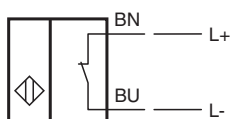

Dane techniczne

Płyta pomiarowa wykryta	≤ 1 mA
Zgodność norm i dyrektyw	
Zgodność z normami	
NAMUR	EN 60947-5-6:2000 IEC 60947-5-6:1999
Normy	EN 60947-5-2:2007 EN 60947-5-2/A1:2012 IEC 60947-5-2:2007 IEC 60947-5-2 AMD 1:2012
Zezwolenia i certyfikaty	
Zgodność z wymogami EAC	TR CU 012/2011
Atest FM	
Schemat montażowy	116-0165
Atest UL	cULus Listed, General Purpose
Certyfikat CSA	cCSAus Listed, General Purpose
Certyfikat CCC	Produkty, dla których maksymalne napięcie robocze nie przekracza 36 V, nie wymagają certyfikacji, a zatem nie są opatrzone znakiem CCC.
Warunki otoczenia	
Temperatura otoczenia	-25 ... 100 °C (-13 ... 212 °F)
Specyfikacja mechaniczna	
Rodzaj złącza	przewód PVC , 2 m
Przekrój kabla	0,75 mm²
Materiał obudowy	PBT/PPS
Powierzchnia pomiarowa	PBT
Stopień ochrony	IP66 / IP68
przewód	
Średnica kabli	6 mm ± 0,2 mm
Promień zgięcia	> 10 x średnica przewodu
Informacje ogólne	
Zastosowanie w przestrzeniach zagrożonych wybuchem	patrz instrukcja obsługi

Połączenie

Akcesoria

	BF 18	Kołnierz montażowy, 18 mm